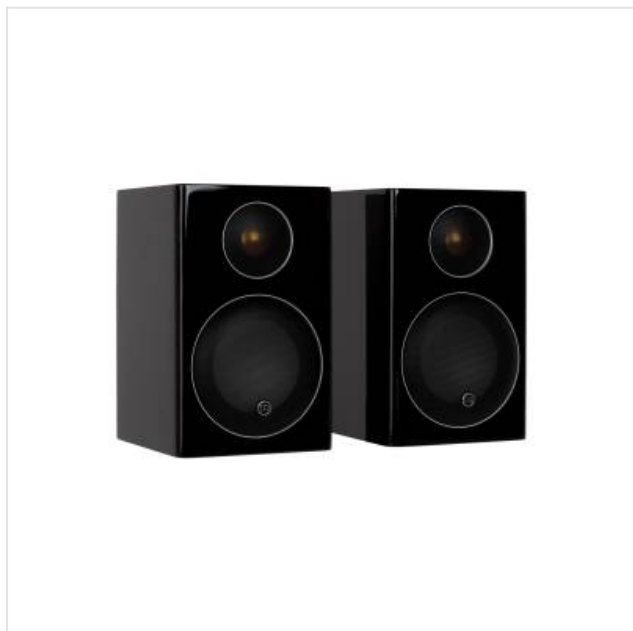

## Radius 90 Black Monitor Audio

Categorie: Luidspreker  
Merk: Monitor Audio  
Model: Radius 90 Black  
Gloss

5 0 6 0 0 2 8 9 7 3 5 7 6

5 060028 973576 >

555,00€

## OMSCHRIJVING

Boekenplank luidspreker met 100mm C-CAM bass driver en 25mm C-CAM tweeter. Kan als stereopaar worden gebruikt of ingezet worden in een home cinema systeem. Prijs per paar.

Voor ultradiscreet geluid in het hele huis, of in samenwerking met de **Radius 380** sub voor explosieve stereo, blijft de originele hifi-minimonitor evolueren, met een 4" **C-CAM** basdriver en 1" C-CAM tweeter.