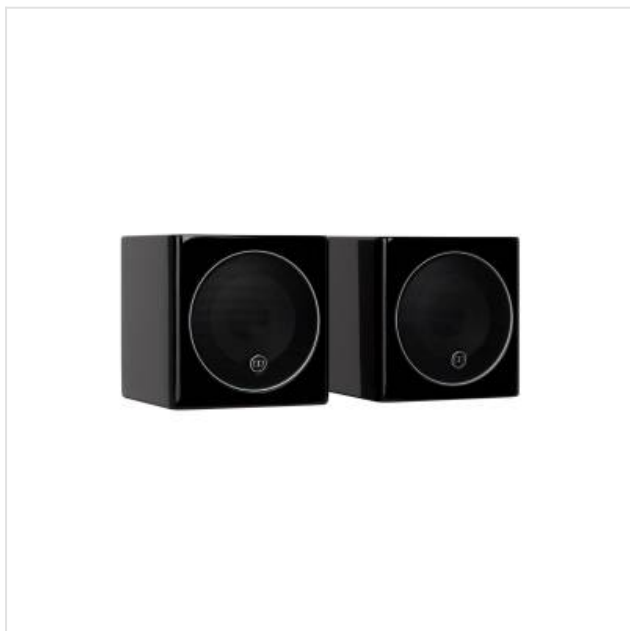

Radius 45 Black Monitor Audio

Categorie: Luidspreker
Merk: Monitor Audio
Model: Radius 45 Black
Gloss

5 0 6 0 0 2 8 9 7 3 5 4 5

5 060028 973545 >

345,00€

OMSCHRIJVING

De kleine Radius 45 kubus is de belichaming van Radius innovatie: een speaker zo klein heeft eigenlijk geen recht om zo goed te klinken. Toch heeft de 45 een verbluffende helderheid in het middengebied en mooie klank in de hoogste frequenties. Dat is te danken aan de 75mm MMP2 mid-bas driver en de 19mm C-CAM tweeter aan de achterzijde. Perfect dus voor discreet geluid doorheen de woning. Hij kan ingezet worden in een stereo-opstelling of als surroundhelper in een kleinere kamer. Prijs per paar.