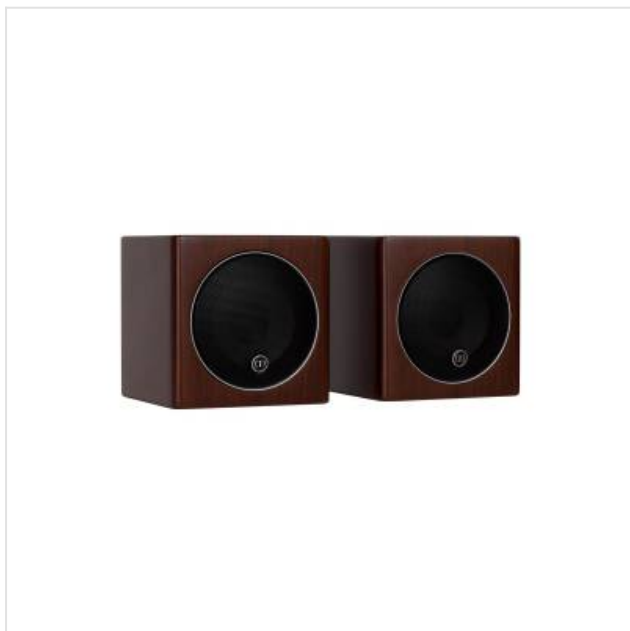

Radius 45 Walnut Monitor Audio

Categorie: Luidspreker
Merk: Monitor Audio
Model: Radius 45 Walnut

5 0 6 0 0 2 8 9 7 3 5 6 9

5 060028 973569 >

345,00€

OMSCHRIJVING

De kleine Radius 45 kubus is de belichaming van Radius innovatie: een speaker zo klein heeft eigenlijk geen recht om zo goed te klinken. Toch heeft de 45 een verbluffende helderheid in het middengebied en mooie klank in de hoogste frequenties. Dat is te danken aan de 75mm MMP2 mid-bas driver en de 19mm C-CAM tweeter aan de achterzijde. Perfect dus voor discreet geluid doorheen de woning. Hij kan ingezet worden in een stereo-opstelling of als surroundhelper in een kleinere kamer. Prijs per paar.