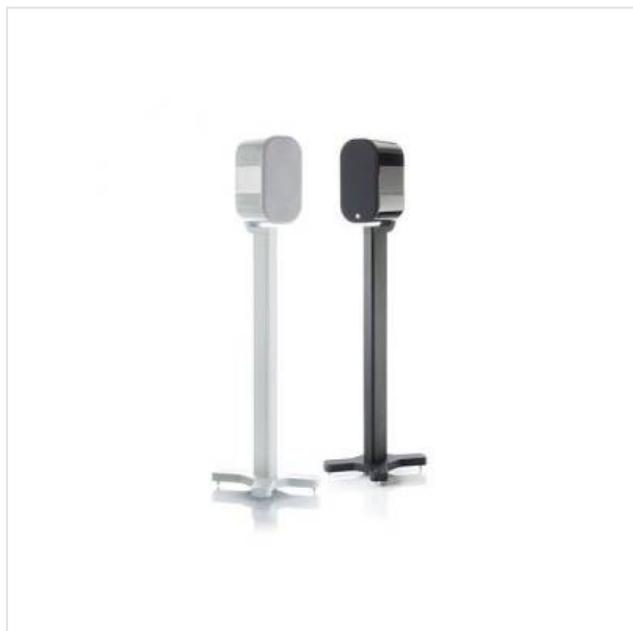

Apex luidsprekerstandaard White Monitor Audio

Categorie: Luidsprekersteun

Merk: Monitor Audio

Model: Apex Floor Stand
White

5 0 6 0 0 2 8 9 7 7 2 9 1

5 060028 977291 >

475,00€

OMSCHRIJVING

Luidsprekersteunen voor A10 luidsprekers in de Apex-reeks. Prijs per paar.

Intern bedrade, gegoten aluminium standaard om de elegante lijnen van de **Apex A10 uit** te breiden .

SPECIFICATIE

Bovenstaande informatie is uitsluitend informatief/indicatief en aan wijziging onderhevig