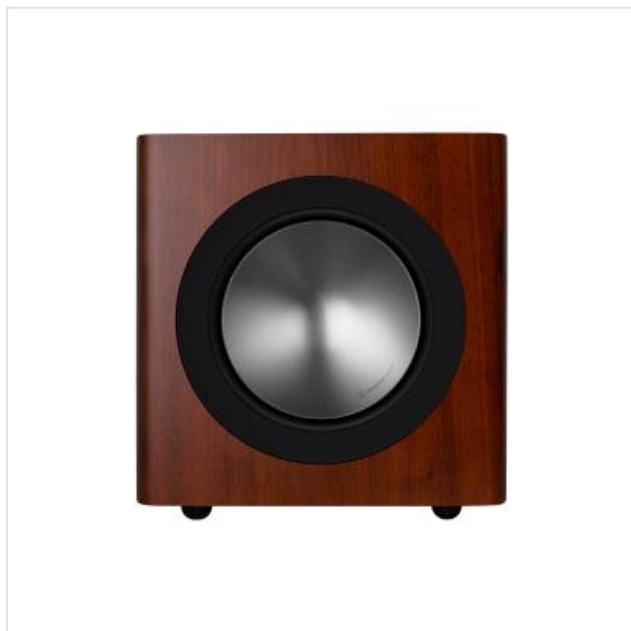

Radius 380 Walnut Monitor Audio

Categorie: Luidspreker
Merk: Monitor Audio
Model: Radius 380 Walnut

5 0 6 0 0 2 8 9 7 3 7 4 3

780,00€

OMSCHRIJVING

Subwoofer 200W uit de Radius-lijn van Monitor Audio. Prijs per stuk.

De dubbele zijwaarts gerichte 8" **C-CAM-** drivers van de Radius 380 - een actieve en een passieve **ABR** - werken samen met een krachtige 140 W koellopende klasse D-versterker (dubbel zo krachtig als zijn voorganger). De drivers hebben geen roosters maar zijn kleurgecodeerd om te coördineren met de afwerking van de kast. Een 12 V-trigger synchroniseert de 380 met andere AV-componenten wanneer het systeem wordt geactiveerd.