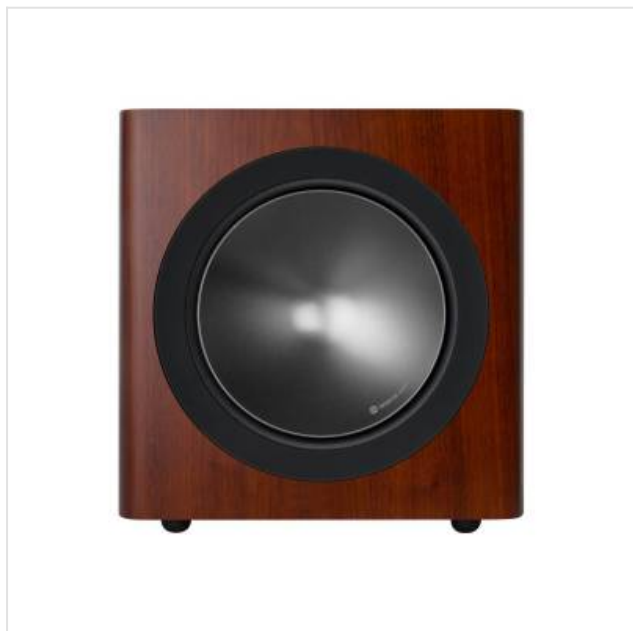

Radius 390 Walnut Monitor Audio

Categorie: Luidspreker
Merk: Monitor Audio
Model: Radius 390 Walnut

1.015,00€

OMSCHRIJVING

De Radius 390 subwoofer belooft prestaties in het laag zoals bij de 380 maar met extra diepte, impact en controle. Een systeem van twee 10" C-CAM active/ABR drivers worden aangestuurd door een 220W Class D versterker. Geniet tevens van de snelle equalizer met instellingen als Impact, Muziek of Film. Plus systeemautomatisering via de 12V trigger. Prijs per stuk.

De Radius 390 bestaat uit kleurgecodeerde 10" **C-CAM** actieve/ABR-drivers, aangedreven door een 200 W klasse D-versterker. Geniet van snelle EQ-optimalisatie van Impact-, Muziek- en Movie-instellingen en systeemautomatisering via de 12 V-trigger.