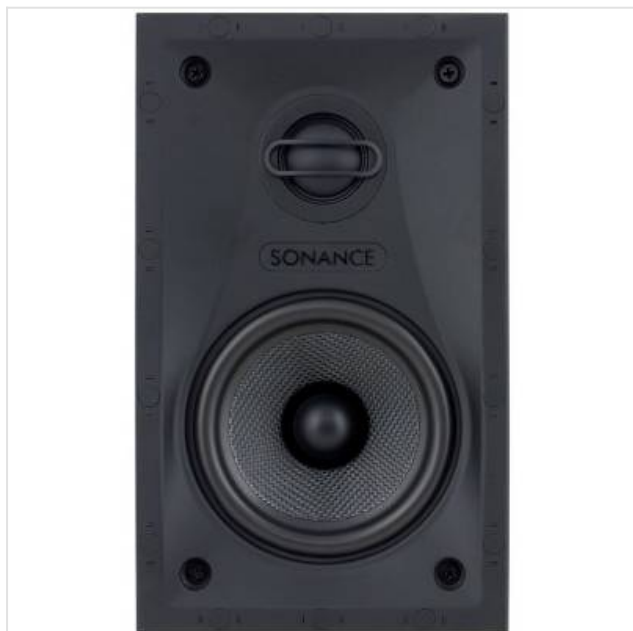

## VP46 Sonance

Categorie: Luidspreker

Merk: Sonance

Model: 93001

0 0 4 1 0 9 3 9 3 0 0 1 0

0 041093 930010 >

659,00€

## OMSCHRIJVING

Kleine rechthoekige inbouw luidspreker. 70 Watt aan 6 Ohm. Prijs per paar, wordt enkel per paar verkocht.