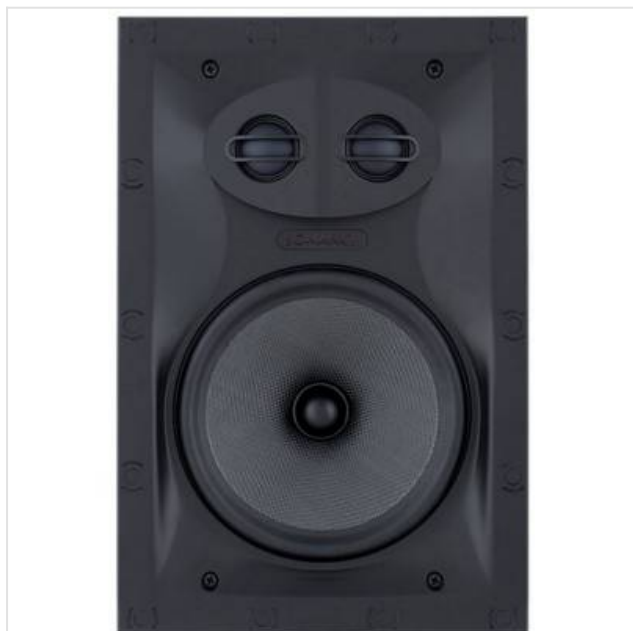

VP66 SST/SUR Sonance

Categorie: Luidspreker

Merk: Sonance

Model: 93027

0 0 4 1 0 9 3 9 3 0 2 7 0

0 041093 930270 >

599,00€

OMSCHRIJVING

6 inch medium rechthoekige inbouwuidspreker (Single Stereo/Surround) uit de Visual Performance-reeks.
140 Watt aan 6 Ohm.

SPECIFICATIE

Bovenstaande informatie is uitsluitend informatief/indicatief en aan wijziging onderhevig