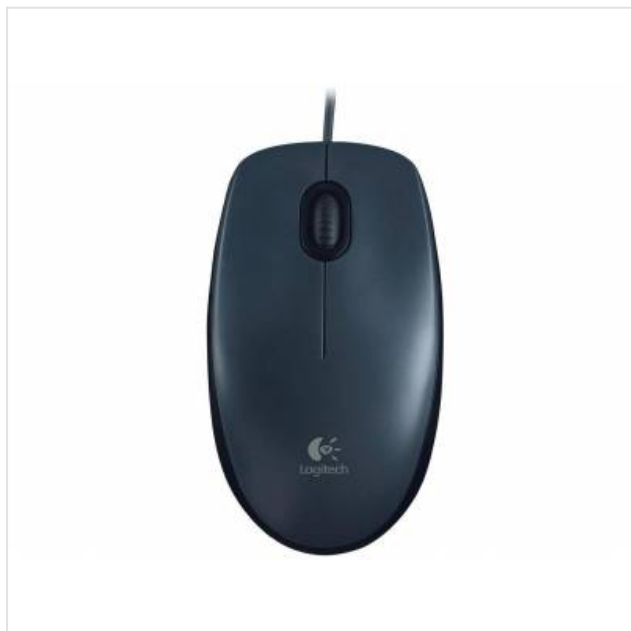

## M90 Logitech

Categorie:

Merk: Logitech

Model: 910-001793

5 0 9 9 2 0 6 0 2 1 8 6 0

5 099206 021860 >

9,99€

## OMSCHRIJVING

Logitech M90 - Muis - rechts- en linkshandig - optisch - met bekabeling - USB