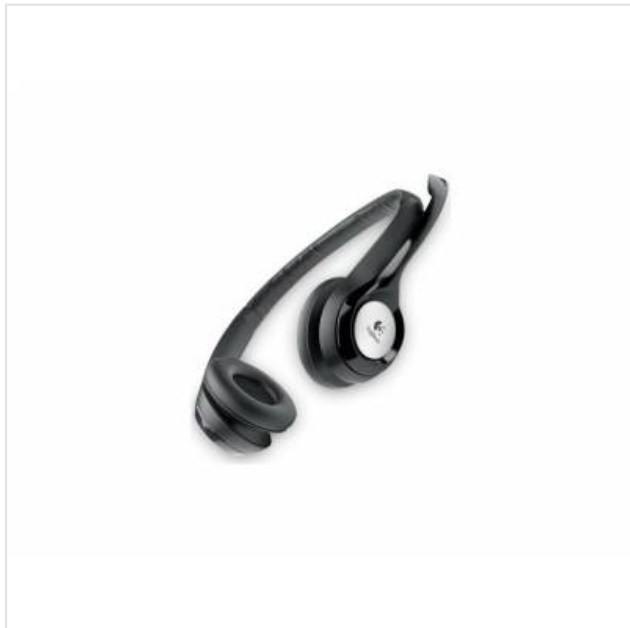

USB Headset H390 Logitech

Categorie:

Merk: Logitech

Model: 981-000406

5 0 9 9 2 0 6 0 3 0 0 1 5

5 099206 030015 >

49,99€

OMSCHRIJVING

Logitech H390 headset Met de H390 USB Headset profiteert u van heldere internetgesprekken met een eenvoudige plug-and-play USB-verbinding en een geluidsisolerende microfoon die ongewenst achtergrondgeluid minimaliseert. Laser-afgestemde drivers bieden rijke digitale audio in uw favoriete muziek en games. De stevige microfoon aan de linkerkant kan worden gepositioneerd om spraak beter op te vangen en de beweegbare arm kan worden weggestopt wanneer er alleen geluisterd hoeft te worden. Met de handige knoppen op de draad van de headset kunt u het volume regelen of dempen zonder het gesprek te onderbreken. De verstelbare hoofdband heeft draaibare, kunstleren oorkussentjes voor urenlang comfort. En deze is ook nog eens gemakkelijk schoon te maken.

DIGITAAL STEREOGELUID De laser-afgestemde drivers bieden rijke digitale audio voor muziek, games en gesprekken. Deze plug-and-play-headset kan met elke pc of Mac-computer worden gebruikt zonder dat er software moet worden geïnstalleerd.

GELUIDSISOLERENDE MICROFOON Minimaliseert ongewenst achtergrondgeluid voor heldere gesprekken. De stevige microfoon aan de linkerkant kan worden gepositioneerd om spraak beter op te vangen en de beweegbare arm kan worden weggestopt wanneer er alleen geluisterd hoeft te worden.

Bovenstaande informatie is uitsluitend informatief/indicatief en aan wijziging onderhevig

**Van Havere TV, Hifi & Home Automation
Loewe Gallery, Bang & Olufsen
Kapellen, Domotica**

Hoevensebaan 99
Parking Essenhoutstraat 52
BE 2950 Kapellen
Tel: 03 664 75 68

**Bang & Olufsen Antwerpen, Loewe
Gallery Antwerpen**

Riemstraat 22B
BE 2000 Antwerpen
Tel: 03 288 91 08

Van Havere IT & Telecom, Cyberdrome

Eikendreef 5a
Parking Essenhoutstraat 52
BE 2950 Kapellen
Tel: 03 605 07 60