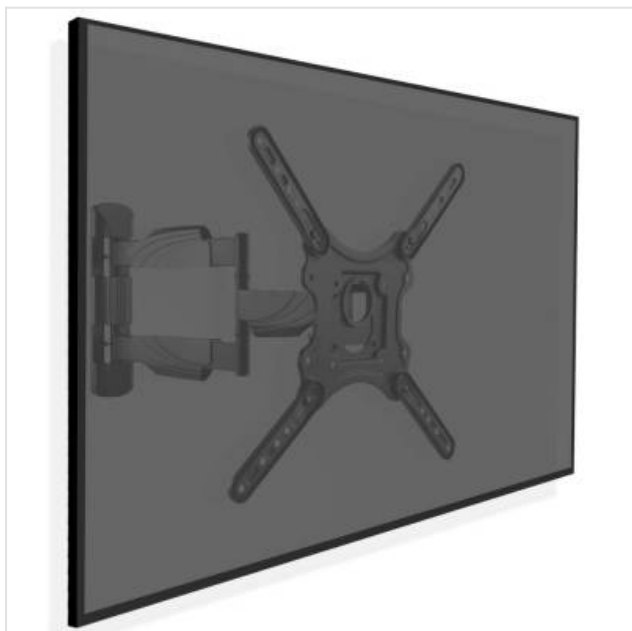

WME102 Full Motion Single [3] Tv Muurbeugel Cavus

Categorie: Flatscreensteun

Merk: Cavus

Model: WME102

8 7 1 3 2 2 2 0 0 8 6 3 2

8 7 1 3 2 2 2 0 0 8 6 3 2 >

89,99€

OMSCHRIJVING

De WME102 is een full-motion muurbeugel, met enkele arm, voor de meeste curved en flat screen tv's. Deze voor-gemonteerde arm wordt compleet geleverd met geïntegreerde kabelmanagement en decoratieve covers om voor een elegante en nette uitstraling zorgen. De ingebouwde niveauregeling biedt 5 ° speling naar rechts en naar links om ervoor te zorgen dat het scherm perfect waterpas hangt.

Specificaties Full Motion Muurbeugel:

- Single Arm [3] - 2 draaipunten
- Tv muurbeugel vanaf 23 Inch Tv's
- Maximaal draaggewicht 35 kg
- Afstand tot muur: 58 - 512 mm
- Draaibaar: -60° tot +60°
- Tilt: -8° tot +5°
- VESA: 100x100, 200x100, 200x200, 200x300, 300x200, 300x300, 300x400, 400x200, 400x300, 400x400
- Compleet geleverd met montagemateriaal