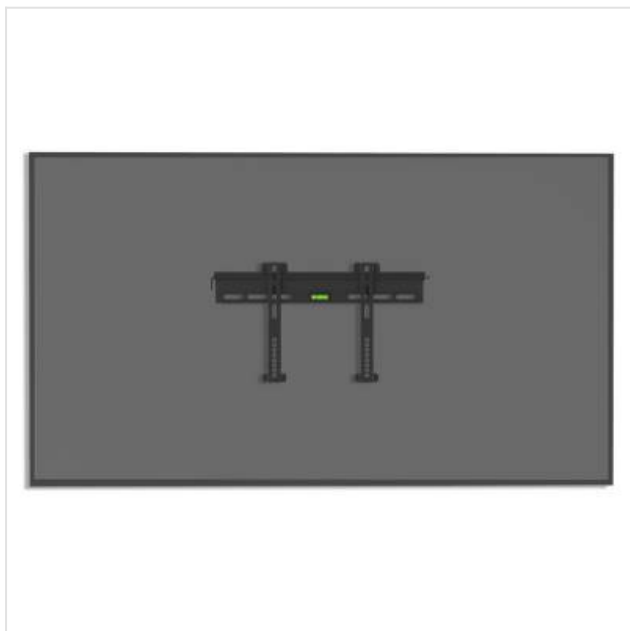

WMF001 Ultra Slim [M] Tv muurbeugel Cavus

Categorie: Flatscreensteun

Merk: Cavus

Model: WMF001

8 7 1 3 2 2 2 0 0 9 0 7 3

8 7 1 3 2 2 2 0 0 9 0 7 3 >

39,99€

OMSCHRIJVING

De Ultra slimme WMF001 is een vlakke muurbeugel die perfect is als je geen behoefte hebt om jouw TV te draaien of te kantelen. Er zit in de WMF001 een waterpas ingebouwd om een rechte installatie te garanderen en voor de mensen die de beugel in het openbaar plaatsen kan er ook een slot bevestigd worden om diefstal te voorkomen (slot niet inbegrepen). De muurbeugel is getest met minstens drie maal zijn aangegeven maximale draaggewicht.

Specificaties Ultra Slim [M] Muurbeugel:

- Ultra Slim [M] - 18mm van de muur
- Vaste muurbeugel voor 32 - 55 Inch Tv's
- Maximaal draaggewicht 45 kg
- Met safety lock bar (hangslot niet inbegrepen)
- Ingebouwde waterpas
- VESA: 75x75 100x100 100x200 200x100 200x200 300x200 400x200
- Compleet geleverd met montagemateriaal