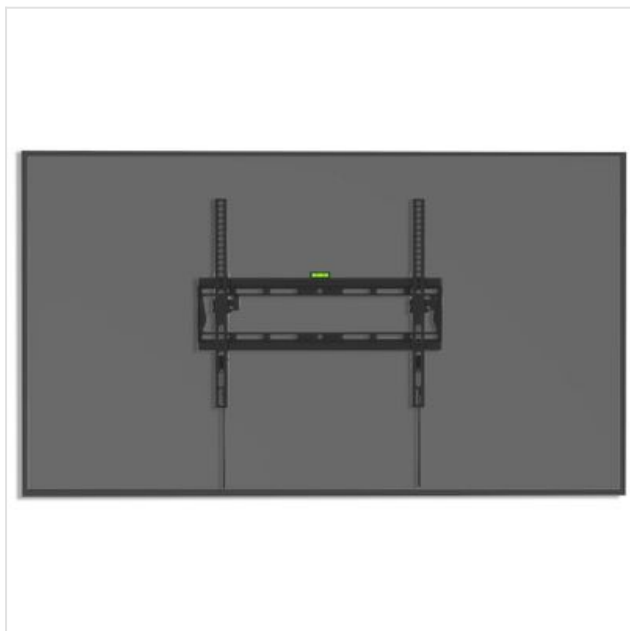

WMT002 10° Tilt Tv Muurbeugel Cavus

Categorie: Flatscreensteun

Merk: Cavus

Model: WMT002

8 7 1 3 2 2 2 0 1 3 5 0 6

8 7 1 3 2 2 2 0 1 3 5 0 6 >

49,99€

OMSCHRIJVING

De WMT002 Tilt beugel is een muurbeugel die perfect is als je geen behoefte hebt om jouw TV te draaien, maar wel te kantelen als de televisie iets hoger hangt. De 10° kantelfunctie zorgt ervoor dat je ontspannen televisie kunt blijven kijken wanneer de tv wat hoger hangt. De televisie hangt nooit meer scheef. Deze Cavus muurbeugel wordt geleverd met een waterpas. Zo ziet de televisie er fantastisch uit.

Specificaties Tilt Muurbeugel:

- Tilt - 10° Kantelbaar
- Tilt muurbeugel voor 32 - 55 Inch Tv's
- Maximaal draaggewicht 35 kg
- Een veilig klik-vast vergrendel systeem
- Meegeleverde waterpas
- VESA: 100x100 <>400x400
- Compleet geleverd met montagemateriaal