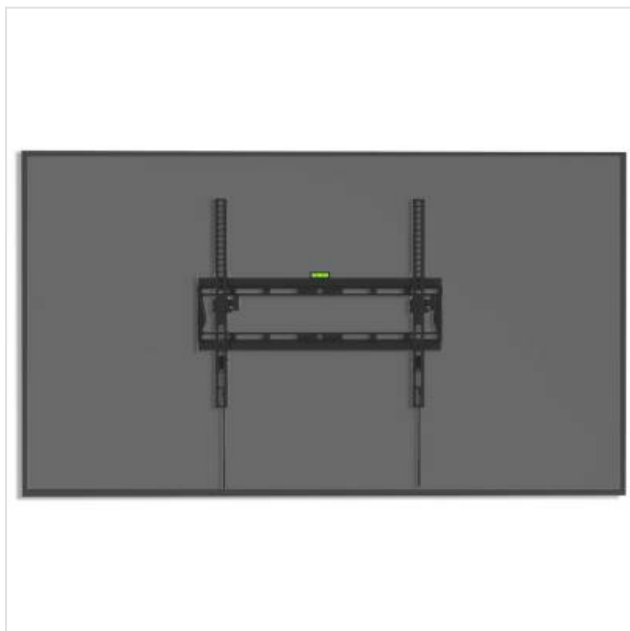

WMT002 10° Tilt Tv Muurbeugel Cavus

Categorie: Flatscreensteun

Merk: Cavus

Model: WMT002

8 7 1 3 2 2 2 0 1 3 5 0 6

8 7 1 3 2 2 2 0 1 3 5 0 6 >

49,99€

OMSCHRIJVING

De WMT002 Tilt beugel is een muurbeugel die perfect is als je geen behoefte hebt om jouw TV te draaien, maar wel te kantelen als de televisie iets hoger hangt. De 10° kantelfunctie zorgt ervoor dat je ontspannen televisie kunt blijven kijken wanneer de tv wat hoger hangt. De televisie hangt nooit meer scheef. Deze Cavus muurbeugel wordt geleverd met een waterpas. Zo ziet de televisie er fantastisch uit.

Specificaties Tilt Muurbeugel:

- Tilt - 10° Kantelbaar
- Tilt muurbeugel voor 32 - 55 Inch Tv's
- Maximaal draaggewicht 35 kg
- Een veilig klik-vast vergrendel systeem
- Meegeleverde waterpas
- VESA: 100x100 <>400x400
- Compleet geleverd met montagemateriaal