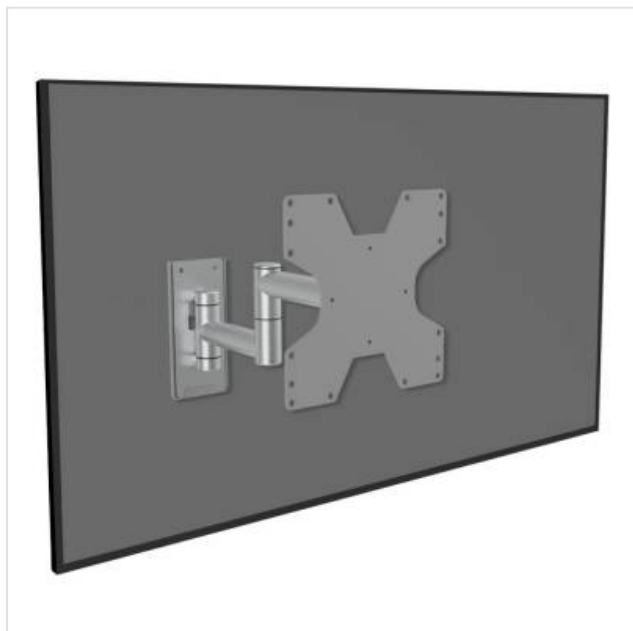

WMV2001 Design Brushed Single - Geborsteld Aluminium Cavus

Categorie: Flatscreensteun

Merk: Cavus

Model: WMV2001

8 7 1 3 2 2 2 0 0 6 2 9 4

8 713222 006294 >

129,99€

OMSCHRIJVING

Snel een eenvoudig een televisie ophangen? Dan kan met een Cavus Tv beugel

Ben je op zoek naar een tv muurbeugel waarbij meer aandacht aan een premium look and feel ? De Cavus WMV serie is gemaakt van premium materialen en is een toevoeging voor een design interieur. Het eigenwijze design heeft een uitstraling die helemaal van deze tijd is. Naast het design is deze serie muurbeugels ijzersterk en zeer degelijk.

Specificaties Full Motion Heavt Duty Muurbeugel:

- Design Single brushed
- Tv muurbeugel vanaf 15 Inch Tv's
- Maximaal draaggewicht 20kg
- Afstand tot muur: 68 - 360mm
- Draaibaar: -60° tot +60°
- Tilt: -14° tot +10°
- VESA: 75x75 <>200x200