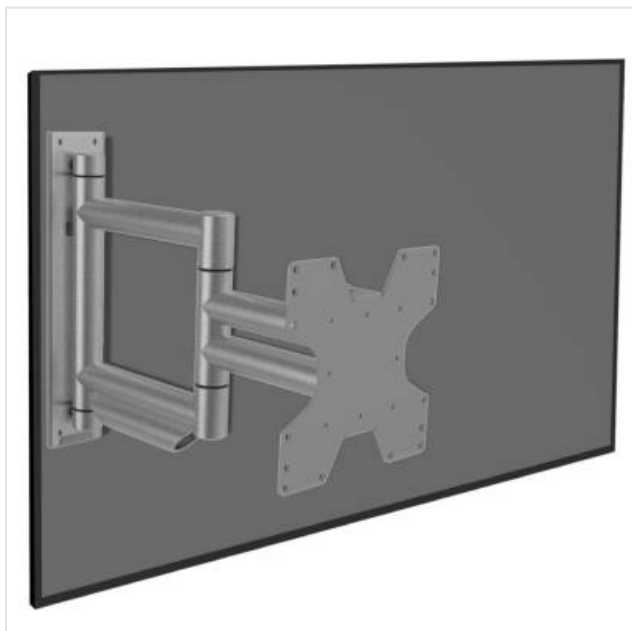

WMV8001 Design Brushed Single - Handgeborsteld Aluminium Cavus

Categorie: Flatscreensteun

Merk: Cavus

Model: WMV8001

8 7 1 3 2 2 2 0 0 6 6 5 2

8 713222 006652 >

299,99€

OMSCHRIJVING

Snel een eenvoudig een televisie ophangen? Dan kan met een Cavus Tv beugel

Ben je op zoek naar een tv muurbeugel waarbij meer aandacht aan een premium look and feel ? De Cavus WMV serie is gemaakt van premium materialen en is een toevoeging voor een design interieur. Het eigenwijze design heeft een uitstraling die helemaal van deze tijd is. Naast het design is deze serie muurbeugels ijzersterk en zeer degelijk. De WMV8001 geeft een luxe uitstraling door het gebruik van geborsteld aluminium Deze aluminium muurbeugel is eenvoudig te installeren door eerst de losse wandplaat aan de wand te schroeven. Vervolgens kun je de muurbeugel aan de televisie bevestigen. Hierna kan je de muurbeugel met de tv op eenvoudige manier in de muurplaat gehaakt worden. Het geheel wordt met de bijgeleverde borgschroeven vastgezet en vergrendeld.

Specificaties Design Muurbeugel:

- Design Single Brushed
- Tv muurbeugel vanaf 26 Inch Tv's
- Maximaal draaggewicht 50kg

Bovenstaande informatie is uitsluitend informatief/indicatief en aan wijziging onderhevig

Riemstraat 22B
BE 2000 Antwerpen
Tel: 03 288 91 08

Van Havere IT & Telecom, Cyberdrome

Eikendreef 5a
Parking Essenhoutstraat 52
BE 2950 Kapellen
Tel: 03 605 07 60

- Afstand tot muur: 54 - 490mm
- Draaibaar: -80° tot +80°
- Geschikt voor VESA: 100x100 | 100x200 | 200x100 | 200x200 | 200x300 | 200x400 | 300x200 | 300x300 | 300x400 | 400x200 | 400x300 | 400x400
- Compleet geleverd met montagemateriaal