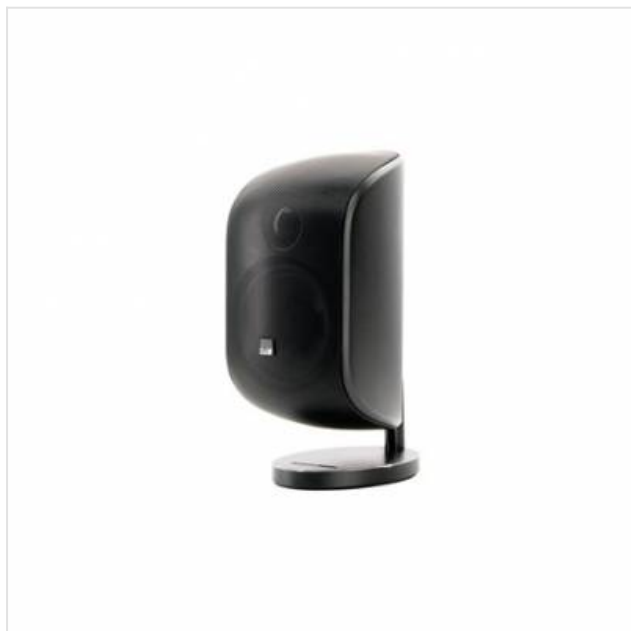

M-1 Black Bowers & Wilkins

Categorie: Luidspreker
Merk: Bowers & Wilkins
Model: M-1 Black

310,00€

OMSCHRIJVING

Prijs per stuk

De elegante M-1, de meest compacte en veelzijdige Bowers & Wilkins luidspreker kan alleen gebruikt worden, met een subwoofer in stereo, of met een 5.1-kanaals surround systeem. Hij kan zelfs op een muur gemonteerd worden.

De overal-luidspreker

De M-1 is elegant en compact en kan gebruikt worden op een plank, op de speciale standaard, of aan de muur met behulp van de zwenkbare voet.

Gemakkelijke integratie

Gebruik de M-1 als een paar in een kleine ruimte, voeg een subwoofer toe voor meer bass, of bouw een Mini Theater surround systeem.

Het is zelfs een centrale luidspreker

Bovenstaande informatie is uitsluitend informatief/indicatief en aan wijziging onderhevig

Van Havere TV, Hifi & Home Automation
Loewe Gallery, Bang & Olufsen
Kapellen, Domotica