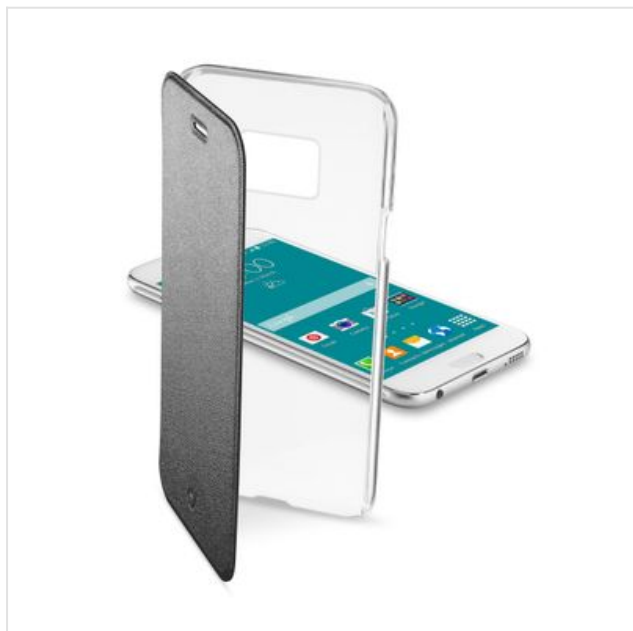

Samsung Galaxy S6 tasje clear book zwart Cellularline

Categorie:

Merk: Cellularline

Model: CLEARBOOKGALS6K

8 0 1 8 0 8 0 2 3 7 5 6 0

8 018080 237560 >

19,99€

OMSCHRIJVING

Samsung Galaxy S6, tasje, clear book, zwart

De praktische, elegante oplossing voor wie de look van zijn smartphone wil tonen én tegelijk het scherm wil beschermen

SAMSUNG GALAXY S6

SPECIFICATIE

Bovenstaande informatie is uitsluitend informatief/indicatief en aan wijziging onderhevig