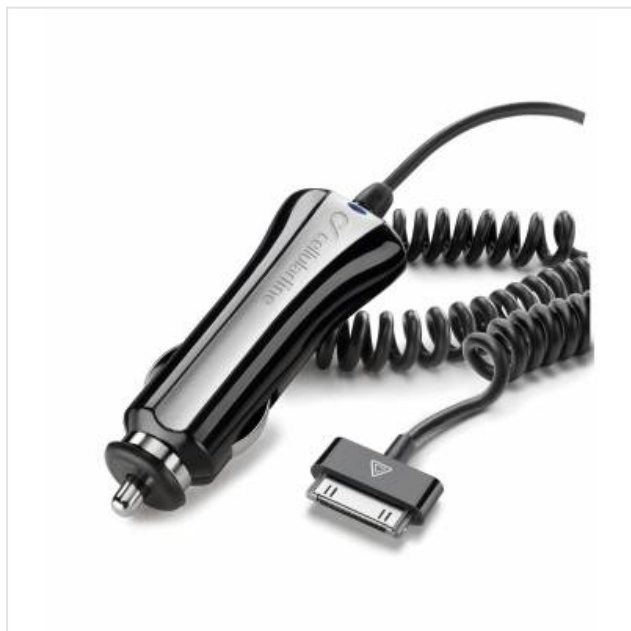

## Autolader Apple 30 pin zwart Cellularline

Categorie:

Merk: Cellularline

Model: CBRIPHONE1

8 0 1 8 0 8 0 1 3 5 9 6 5

8 018080 135965 >

12,99€

### OMSCHRIJVING

Autolader, Apple 30 pin, zwart

CAR CHARGER

Autolader

Ingang: automatische adapter voor 12/24 V-sigarenaansteker (auto/vrachtwagen)

Uitgang: specifiek voor elke telefoon

Elektronisch beschermingscircuit tegen overbelasting en kortsluitingen

Circuit voor geoptimaliseerde laadtijd en batterijbescherming

Spiraalsnoer

Ergonomisch design

APPLE IPHONE-IPHONE 3G-IPHONE 3GS-IPHONE 4-IPHONE 4S-IPOD 20GB-IPOD 20GB COLOR DISPLAY-IPOD 30GB 5G-IPOD 40GB-IPOD 60GB 5G-IPOD 60GB COLOR DISPLAY-IPOD MINI 4GB-IPOD MINI 6GB-IPOD NANO 06 2GB-IPOD NANO 06 4GB-IPOD NANO 06 8GB-IPOD NANO 2GB-IPOD NANO 3G 4GB-IPOD NANO 3G 8GB-IPOD NANO 4G-IPOD NANO 4GB-IPOD NANO 5G-IPOD NANO 6 GEN-IPOD PHOTO 30GB-IPOD PHOTO 60GB-IPOD TOUCH 16GB-IPOD TOUCH 2G-IPOD TOUCH 3G-IPOD TOUCH 4 GEN-IPOD TOUCH 8GB-IPOD U2