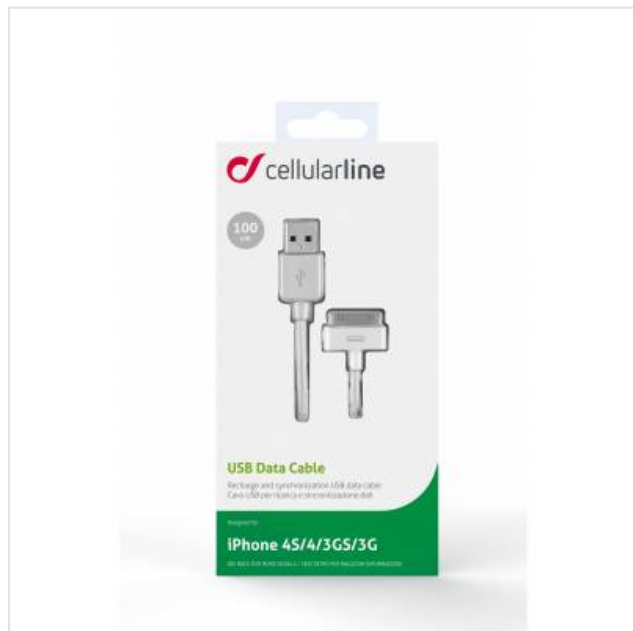

## Data kabel Apple 30 pin wit Cellularline

Categorie:

Merk: Cellularline

Model: USBDOCKCIPHONE

8 0 1 8 0 8 0 1 2 6 6 0 4

9,99€

### OMSCHRIJVING

Data kabel, Apple 30 pin, wit

USB DATA CABLE is een stevig en veilig 1 meter lang snoer met legendarische Cellularline-kwaliteit.

Lengte: 1 m

Compatibel met: Micro USB, Dock, Lightning (MFI-gecertificeerd), Mini USB, SGH M600