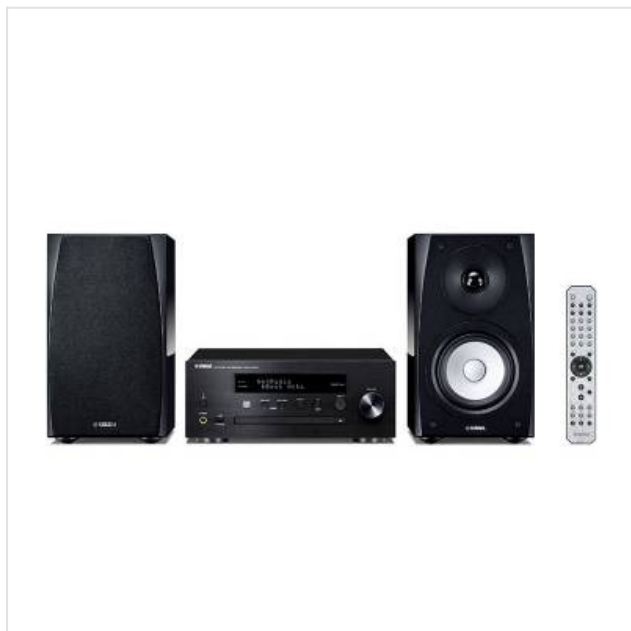

MCR-N570D B/B Yamaha

Categorie:

Merk: Yamaha

Model: MCR-N570D BLPB

4 0 1 3 1 7 5 2 2 8 6 5 6

4 013175 228656 >

699,00€

OMSCHRIJVING

Stream alle muziekbronnen, ook cd en radio

Met MusicCast kun je luisteren naar muziekbronnen van je smartphone of van andere bronnen in je huis, met alleen een app. Deze modellen kunnen muziek van cd, radio, streaming-diensten, DAB (alleen het DAB-model) naar andere MusicCasttoestellen sturen.

De laatste nieuwe highresolution geluidsformaten worden ondersteund.

De serie GRANDPIANOCRAFT en de serie PIANOCRAFT zijn geschikt voor allerlei hoge resolutie audioformaten.

Zeer efficiënte digitale versterker met hoogwaardige onderdelen