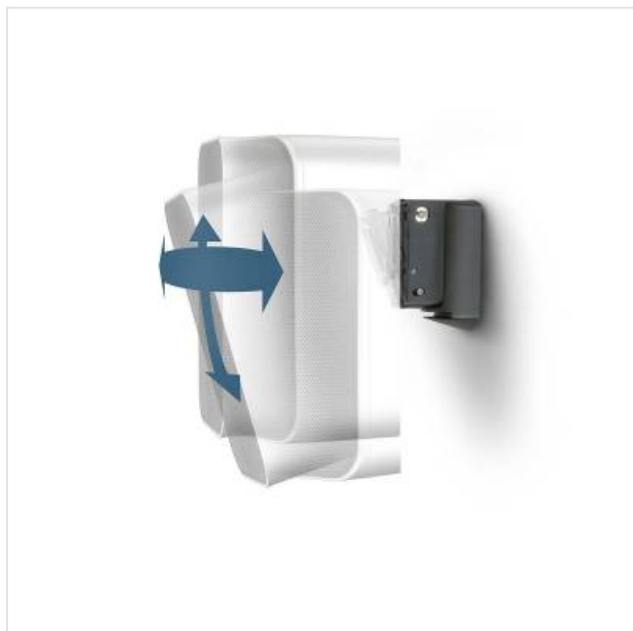

WM100BK Bluesound

Categorie: Luidsprekersteun

Merk: Bluesound

Model: BLSWM100BK

5 7 0 3 1 2 0 2 9 0 5 3 9

5 703120 290539 >

69,00€

OMSCHRIJVING

Muurbeugel voor de Pulse Flex. Zwarte uitvoering.

SPECIFICATIE

Bovenstaande informatie is uitsluitend informatief/indicatief en aan wijziging onderhevig

Van Havere TV, Hifi & Home Automation
Loewe Gallery, Bang & Olufsen
Kapellen, Domotica