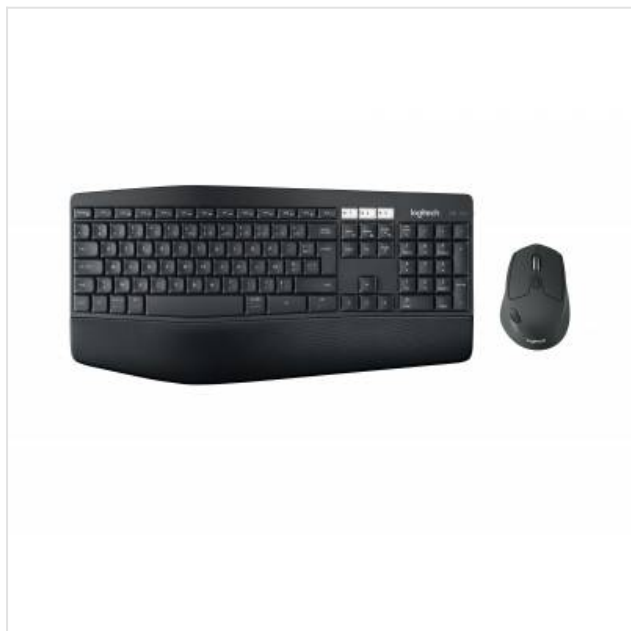

MK850 Wireless Desktop Logitech

Categorie:

Merk: Logitech

Model: 920-008225

5 0 9 9 2 0 6 0 6 6 8 6 1

129,99€

OMSCHRIJVING

Ervaar meer productiviteit en comfort dankzij de krachtige MK850 Performance. Werk comfortabel dankzij de zachte handsteun, geronde keyframe en ergonomisch gevormde muis. Schakel met uw toetsenbord en muis tussen verschillende schermen om moeiteloos te multitasken.

De extra grote, zachte handsteun en het geronde keyframe bieden voldoende ondersteuning om de hele dag door te typen. Verstelbare pootjes zorgen voor de perfecte typstand. En het ergonomische ontwerp en zacht rubberen oppervlak van de muis liggen comfortabel in de hand.

Vlieg door documenten en webpagina's met supersnel scrollen. Typ stil en efficiënt op een toetsenbord van normaal formaat met zorgvuldig ontworpen concave toetsen.

Begin met typen op uw computer en schakel met een druk op een knop naar uw tablet, telefoon of computer. Koppel uw muis met 3 apparaten voor naadloos multitasken.