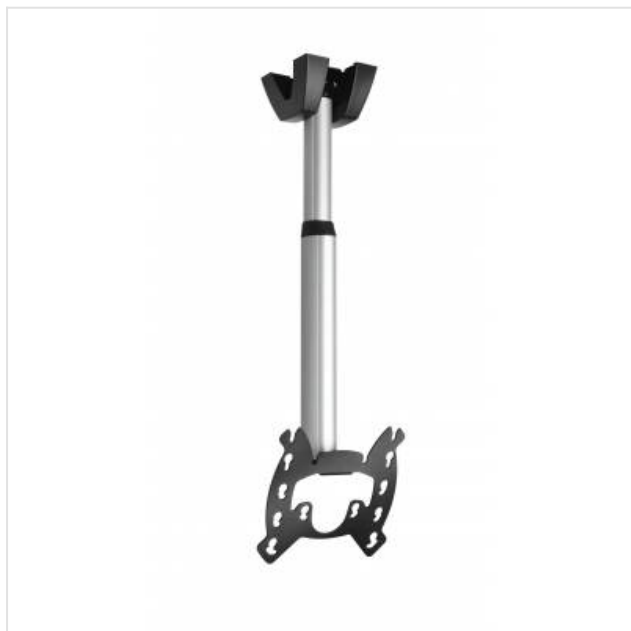

PFC 555 Display plafondbeugel Vogels

Categorie: Flatscreensteun

Merk: Vogels

Model: 7305554

8 7 1 2 2 8 5 3 3 0 7 4 2

8 712285 330742 >

239,99€

OMSCHRIJVING

De PFC 555 plafondbeugel is speciaal ontwikkeld om je tv veilig aan het plafond te hangen. Hang je tv boven je bed of in een hoek. De plafondplaat is geschikt voor vlakke en schuine plafonds, en de verlengbuis heeft een lengte van 550 tot 850 mm. De beugel heeft een stijlvol slank en compact design dat in elk interieur past.

De PFC 555 plafondbeugel is geschikt voor 200 x 200 VESA tv's met een gewicht tot 20 kg en kan tot 20 graden worden gekanteld. Met de ingebouwde stelfunctie hang je de beugel eenvoudig waterpas. En met het Cable Inlay System werk je alle kabels netjes weg. Een solide en sterke beugel, want bij Vogel's staat veiligheid voorop.