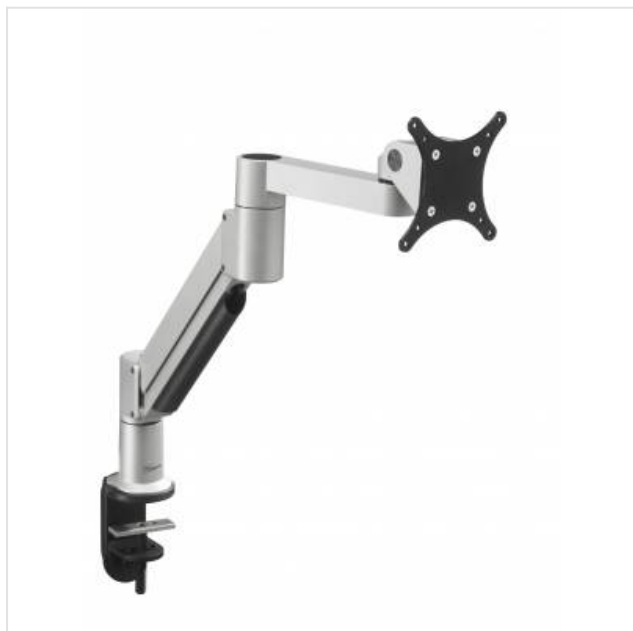

PFD 8541S Monitor arm met gasveer zilver Vogels

Categorie: Flatscreensteun

Merk: Vogels

Model: 7185414

8 7 1 2 2 8 5 3 1 8 4 0 5

8 712285 318405 >

275,28€

OMSCHRIJVING

Deze bureausteun met gasveer van Vogel's is ontworpen voor intensief professioneel gebruik. Eigenschappen zoals instelbare frictie, 3-punts kabeldoorvoer en de speciale Flexmount™ zorgen voor uitstekende prestaties en blijvende kwaliteit. Het stijlvolle design past bij iedere inrichting of type bureau.

Op plekken waar veel verschillende mensen met een monitor werken, zoals receptiebalies of flexibele werkstations, is de PFD 8541 bureausteun de perfecte oplossing. De instelbare gasveer maakt het scherm gewichtloos, zodat u hem met gemak omhoog en omlaag kunt trekken tot de juiste hoogte. Het model PFD 8541 is ontworpen om schermen in de gewichtsklasse van 2 - 5.7 kg te dragen. Met de Flexmount kunt u de bureausteun op 6 verschillende manieren installeren. U kunt er dus zeker van zijn dat de bureausteun van Vogel's op vrijwel ieder bureau past, zonder dat u extra accessoires hoeft te kopen. De maximale bureaublad dikte waarop een flexmount gemonteerd kan worden is 83 mm.