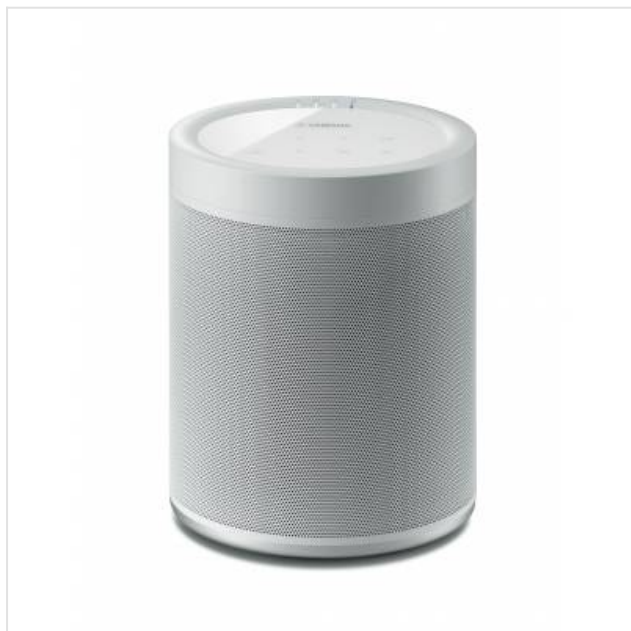

MusicCast 20 Wit Yamaha

Categorie: Streaming audio
Merk: Yamaha
Model: MusicCast 20 WH

269,99€

OMSCHRIJVING

Zo doen we dat tegenwoordig. De MusicCast 20 biedt veelzijdig luisterplezier. Te gebruiken als losse luidspreker, samen met een ander exemplaar of als surround speaker met een geschikte MusicCast AV-receiver of soundbar.

- Ingebouwde streamingdiensten voor muziek
- MusicCast-multiroom-technologie
- Compatibel met spraakbediening via Alexa* (*beschikbaarheid verschilt per regio)
- Hogeresolutie-audio
- Samen te gebruiken voor stereo (2 units noodzakelijk)
- Kunnen als surround speakers worden gebruikt samen met een AV-receiver of soundbar* (*alleen bij specifieke MusicCast-modellen)
- Eenvoudige voorinstellingen, met soft-touch, om het afspelen onmiddellijk te starten.
- Alarm