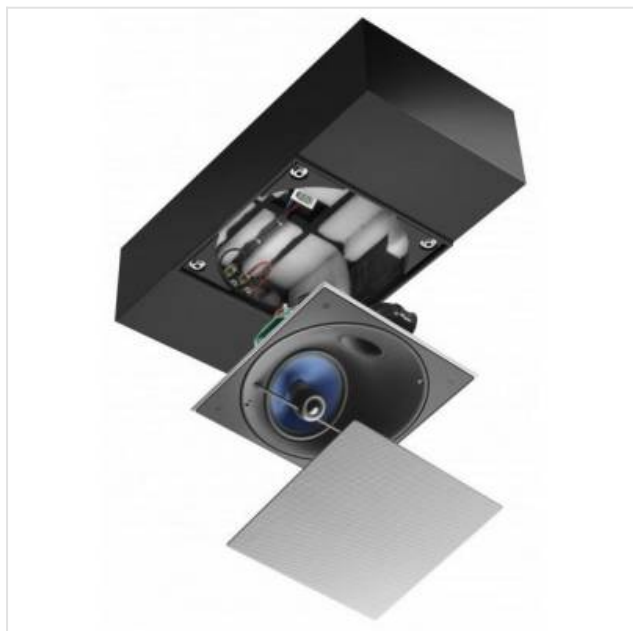

CCM8.5 Back box Bowers & Wilkins

Categorie:

Merk: Bowers & Wilkins

Model: FP34983

0 7 1 4 3 4 6 3 1 8 5 0 6

0 7 1 4 3 4 6 3 1 8 5 0 6 >

720,00€

OMSCHRIJVING

Voor inbouw van de Bowers&Wilkins CCM8.5 luidspreker in het plafond.

SPECIFICATIE

Bovenstaande informatie is uitsluitend informatief/indicatief en aan wijziging onderhevig

**Van Havere TV, Hifi & Home Automation
Loewe Gallery, Bang & Olufsen
Kapellen, Domotica**