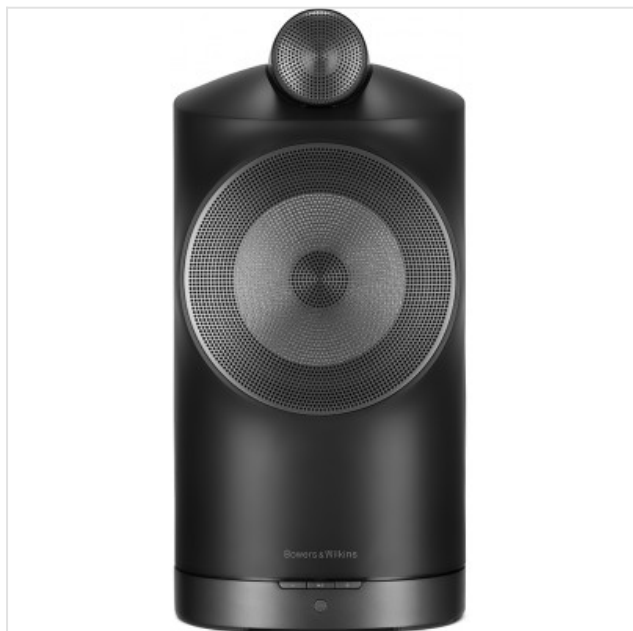

Formation Duo Zwart Bowers & Wilkins

Categorie: Streaming audio
Merk: Bowers & Wilkins
Model: Formation Duo Zwart

2.299,00€

OMSCHRIJVING

De eerste draadloze luidsprekers voor streaming die voldoen aan de meest veeleisende “bekabelde” standaarden van Bowers & Wilkins - hiermee is Formation Duo het eerste draadloze luidsprekersysteem met dezelfde hifi-kwaliteit als een bekabeld systeem.

- Het ultieme 96/24 bit hoge resolutie streaming audiosysteem
- Carbon Dome- tweeter-on-top technologie
- Ontworpen met de legendarische Continuum™ Cone van onze 800 Serie
- Met Formation® draadloze technologie
- Compatibel met Apple® AirPlay 2®, Spotify® Connect, Roon en Bluetooth
- Snelle en eenvoudige installatie
- Synchronisatie in perfecte harmonie met andere Formation-producten