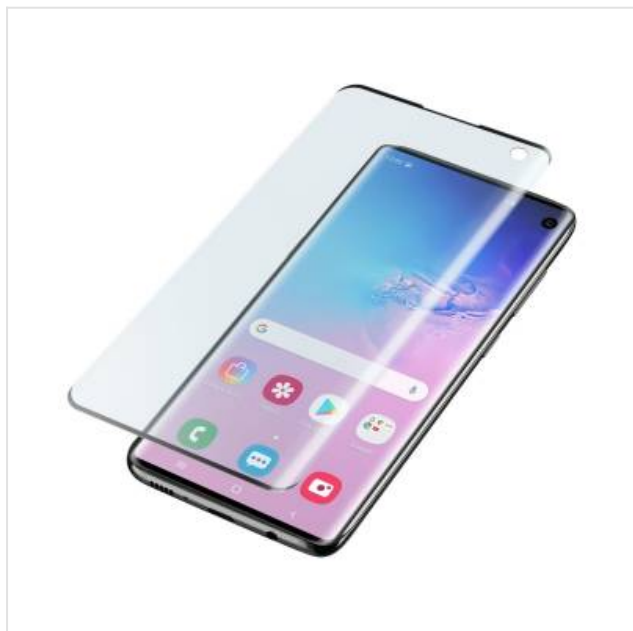

Samsung Galaxy S10 SP gehard glas gebogen zwart Cellularline

Categorie:

Merk: Cellularline

Model: TEMPGCUGALS10K

8 0 1 8 0 8 0 3 4 5 6 8 5

8 018080 345685 >

29,99€

OMSCHRIJVING

Samsung Galaxy S10, SP gehard glas gebogen, zwart

SAMSUNG GALAXY S10

SPECIFICATIE

Bovenstaande informatie is uitsluitend informatief/indicatief en aan wijziging onderhevig

**Van Havere TV, Hifi & Home Automation
Loewe Gallery, Bang & Olufsen
Kapellen, Domotica**