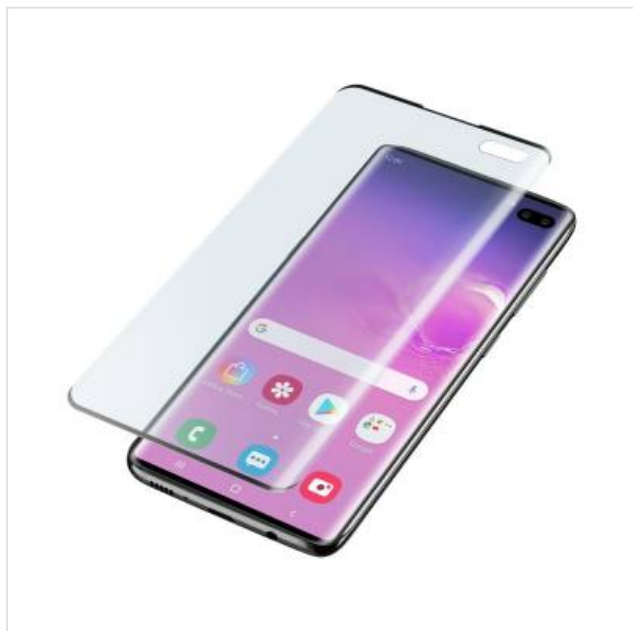

Samsung Galaxy S10 Plus SP gehard glas gebogen zwart Cellularline

Categorie:

Merk: Cellularline

Model: TEMPGCUGALS10PLK

8 0 1 8 0 8 0 3 4 5 6 9 2

8 018080 345692 >

29,99€

OMSCHRIJVING

Samsung Galaxy S10 Plus, SP gehard glas gebogen, zwart

SAMSUNG GALAXY S10 PLUS

SPECIFICATIE

Bovenstaande informatie is uitsluitend informatief/indicatief en aan wijziging onderhevig

**Van Havere TV, Hifi & Home Automation
Loewe Gallery, Bang & Olufsen
Kapellen, Domotica**