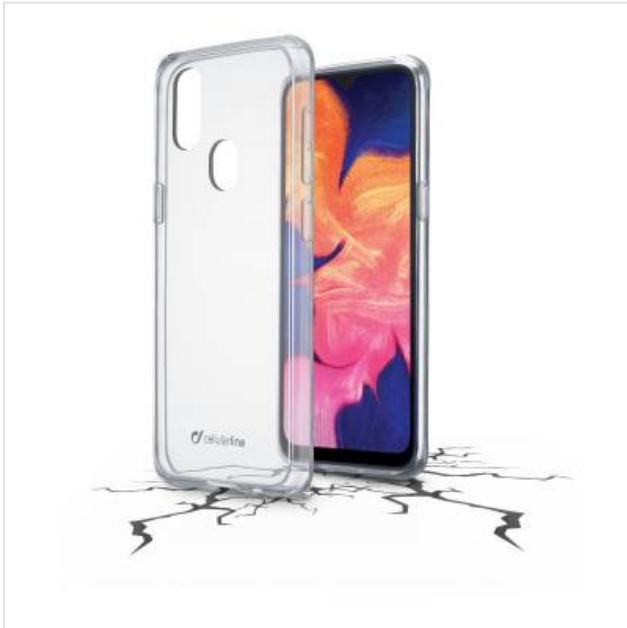

Samsung Galaxy A20e hoesje clear duo transparant Cellularline

Categorie:

Merk: Cellularline

Model: CLEARDUOGALA20ET

8 0 1 8 0 8 0 3 5 0 6 6 5

8 018080 350665 >

16,99€

OMSCHRIJVING

Samsung Galaxy A20e, hoesje clear duo, transparant

SAMSUNG GALAXY A20E

SPECIFICATIE

Bovenstaande informatie is uitsluitend informatief/indicatief en aan wijziging onderhevig

**Van Havere TV, Hifi & Home Automation
Loewe Gallery, Bang & Olufsen
Kapellen, Domotica**