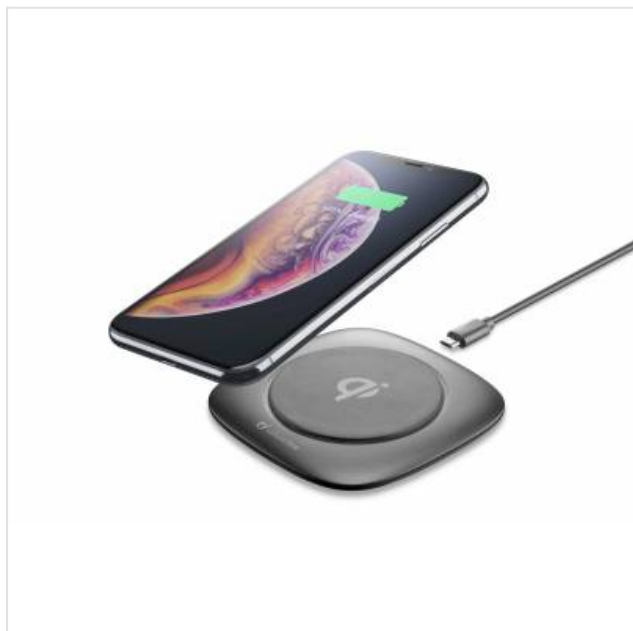

## Draadloze lader Zwart Cellularline

Categorie:

Merk: Cellularline

Model: WIRELESSPAD10WK

8 0 1 8 0 8 0 3 5 5 0 9 7

8 018080 355097 >

29,99€

## OMSCHRIJVING

Draadloze lader, 10W, zwart