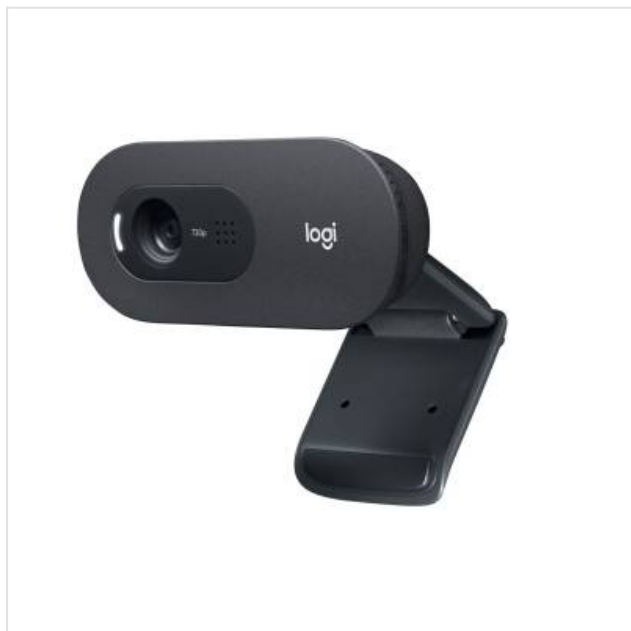

C505 Logitech

Categorie:
Merk: Logitech
Model: C505

5 0 9 9 2 0 6 0 9 3 6 9 0

59,99€

OMSCHRIJVING

De C505 is een webcam met HD 720p-video en een langeafstandsmicrofoon die heldere, natuurlijke gesprekken ondersteunt tot op een afstand van 3 meter. Een extra lange USB-A-kabel van 2 meter biedt bovendien veelzijdige bevestigingsopties.

Maak u los van de ingebouwde laptopcamera en kies een webcam die scherpe, vloeiende en kleurrijke videokwaliteit levert met breedbeeld HD 720p/30 fps-resolutie. De C505 biedt een diagonaal gezichtsveld van 60°, vaste focus en automatische lichtcorrectie die zich aanpast aan de verlichting van de vergaderruimte.

De omnidirectionele microfoon is voorzien van ruisonderdrukkingstechnologie en ontworpen om heldere, natuurlijke gesprekken tot op drie meter afstand te ondersteunen, zelfs in drukke omgevingen zoals open werkplekken en klaslokalen.

Dankzij de extra lange kabel van 2 meter en universele clip biedt de C505 een scala aan veelzijdige bevestigingsopties. Kies voor traditioneel en plaats de webcam veilig op een laptop of extern scherm, of kom creatief uit de hoek en bevestig de webcam aan een plank of meubelstuk op maximaal twee meter afstand