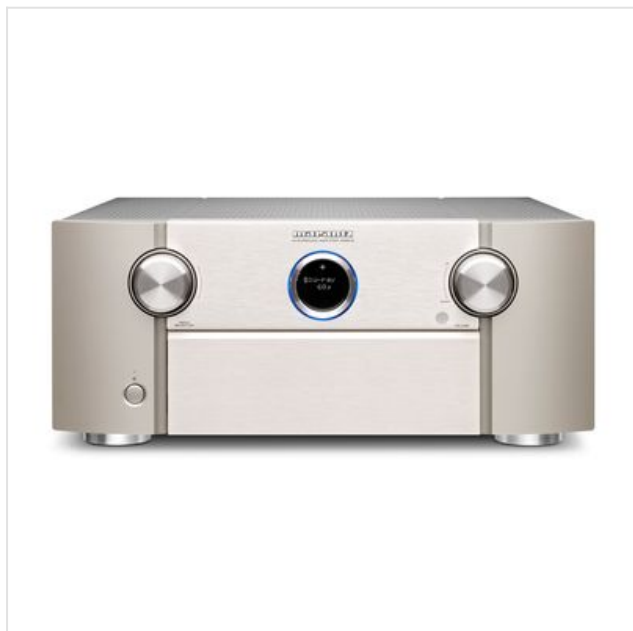

## SR8015 11.2 Kanaals 8K AV Receiver Zilver-Goud Marantz

Categorie: Versterker  
Merk: Marantz  
Model: SR8015/N1SG

3.500,00€

#### 11.2 KANAALS 8K AV RECEIVER MET HEOS® BUILT-IN

Met meesterlijke prestaties van 140 W per kanaal, HDMI-ondersteuning en geavanceerde DTS-technologie.

Marantz is al sinds jaar en dag toonaangevend op het gebied van AV-versterkers en combineert de professionaliteit van een thuisbioscoop met het muzikaalste geluid. De SR8015 tilt dit vermogen naar ongekende niveaus. Ervaar de enorme impact van audiokwaliteit, die heel simpel bestaat uit een betoverende mengeling van een moeiteloze vermogensafgifte, verbazingwekkende details en sensationele diepte. Met deze top AV-versterker tilt Marantz zijn bouwkwaliteit naar een nog hoger niveau met een in het midden gemonteerde ringkerntransformator, koperen bekleding en een symmetrisch monolithisch ontwerp.