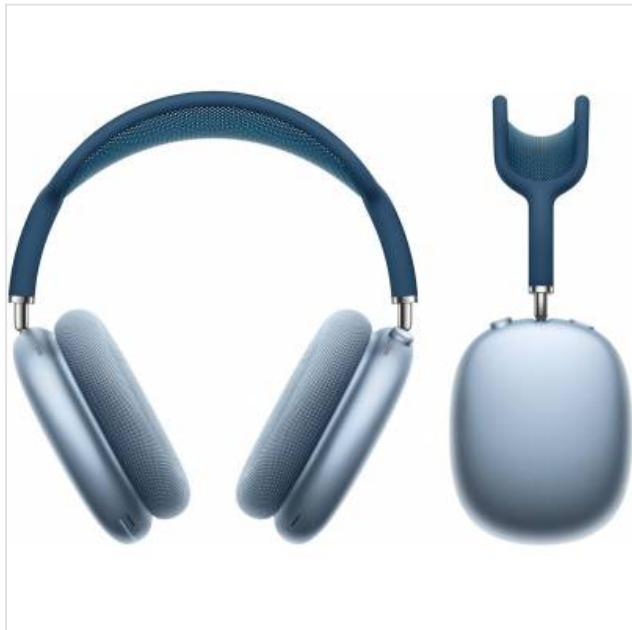

AirPods Max Blauw Apple

Categorie: Hoofdtelefoon

Merk: Apple

Model: MGYL3ZM/A

0 1 9 4 2 5 2 2 4 5 0 5 7

0 194252 245057 >

579,99€

OMSCHRIJVING

De perfecte combinatie van high-fidelity audio en het moeiteloze gemak van AirPods. Jouw meest persoonlijke luisterervaring ooit.

Een radicaal nieuwe compositie.

We hebben de over-ear-koptelefoon opnieuw uitgevonden. Van de superzachte oorkussens tot de zwevende hoofdband: AirPods Max is zo ontworpen dat hij perfect aansluit op ieder hoofd. Zo ga je helemaal op in elk geluid.

De zwevende hoofdband is gemaakt van ventilerende mesh en verdeelt het gewicht gelijkmatig over je hoofd, zodat je minder druk voelt.

Het frame van roestvrij staal is bedekt met een zacht materiaal voor een bijzondere combinatie van duurzaamheid, flexibiliteit en draagcomfort.

De telescopische armen zijn soepel verstelbaar en blijven zitten hoe jij ze instelt. Zo ben je verzekerd van een consistente pasvorm en afsluiting.

Bovenstaande informatie is uitsluitend informatief/indicatief en aan wijziging onderhevig

Van Havere TV, Hifi & Home Automation
Loewe Gallery, Bang & Olufsen
Kapellen, Domotica

Hoevensebaan 99
Parking Essenhoutstraat 52
BE 2950 Kapellen
Tel: 03 664 75 68

Bang & Olufsen Antwerpen, Loewe
Gallery Antwerpen

Riemstraat 22B
BE 2000 Antwerpen
Tel: 03 288 91 08

Van Havere IT & Telecom, Cyberdrome

Eikendreef 5a
Parking Essenhoutstraat 52
BE 2950 Kapellen
Tel: 03 605 07 60