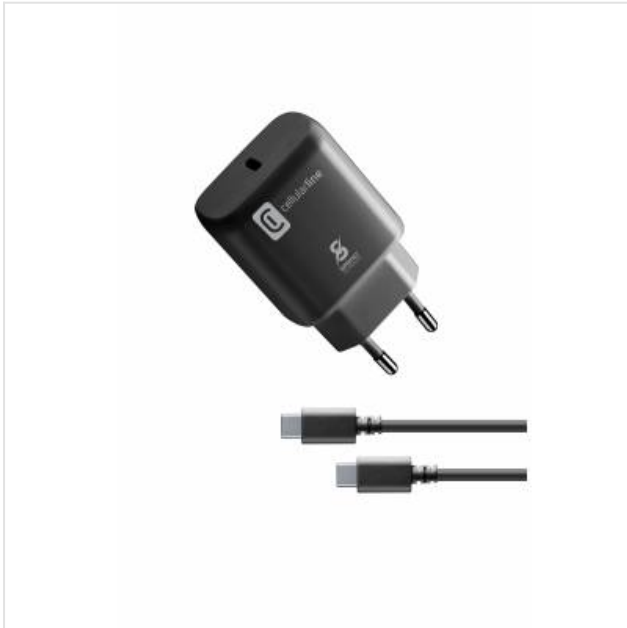

## Reislader kit 25W PD usb-c to usb-c Samsung zwart Cellularline

Categorie:

Merk: Cellularline

Model: ACHSMKITC2CPD25WK

8 0 1 8 0 8 0 3 6 7 1 9 9

8 0 1 8 0 8 0 3 6 7 1 9 9 >

34,99€

### OMSCHRIJVING

Reislader kit, 25W PD usb-c to usb-c Samsung, zwart