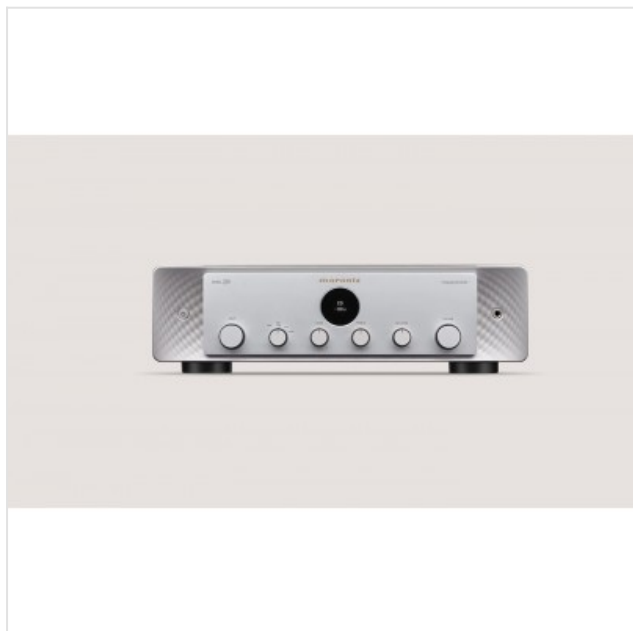

## MODEL 30 Geïntegreerde stereo versterker Zilver-Goud Marantz

Categorie:

Merk: Marantz

Model: MODEL30/N1SG

4 9 5 1 0 3 5 0 7 2 5 0 9

4 9 5 1 0 3 5 0 7 2 5 0 9 >

3.250,00€

### OMSCHRIJVING

Geniet van het muzikaalste geluid met deze meesterlijk afgestelde geïntegreerde versterker. De speciaal ontworpen HDAM levert uitzonderlijke details en indrukwekkende muzikaliteit voor iedere muziekstijl.