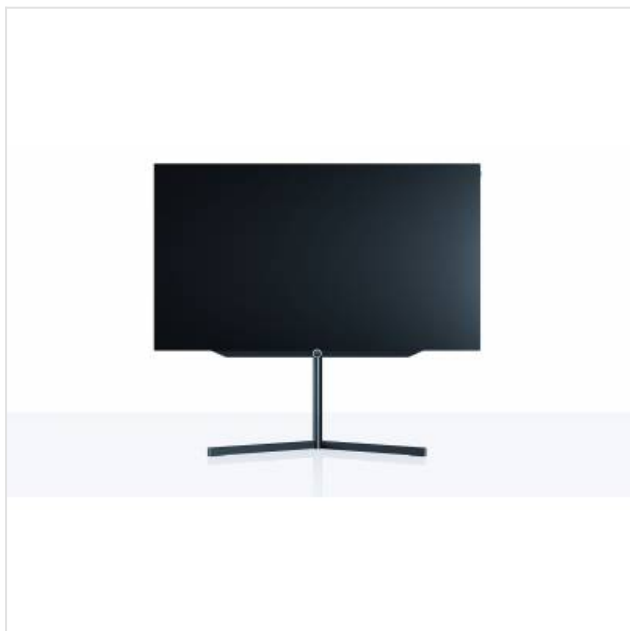

floor stand motor s.77 graphite grey Loewe

Categorie: Flatscreensteun

Merk: Loewe

Model: 60804D00

4 0 1 1 8 8 0 1 7 1 2 3 6

1.399,00€

OMSCHRIJVING

Elegant, innovatief en vooruitstrevend - met bild s biedt Loewe u een moderne herinterpretatie van de OLED-TV en voorziet u van geraffineerde techniek, het haarscherpe 77-inch OLED-display voor beeldschone momenten in Ultra HD-resolutie. Uitgerust met tien drivers en een totaal vermogen van 120 watt, kunt u geluid ervaren in ongekende dimensies. Bovendien wordt elke set met de hand gemaakt in de Loewe-fabriek, waardoor hij persoonlijk uniek is. Duitse techniek met veel liefde voor detail zorgt voor magische tv-momenten.