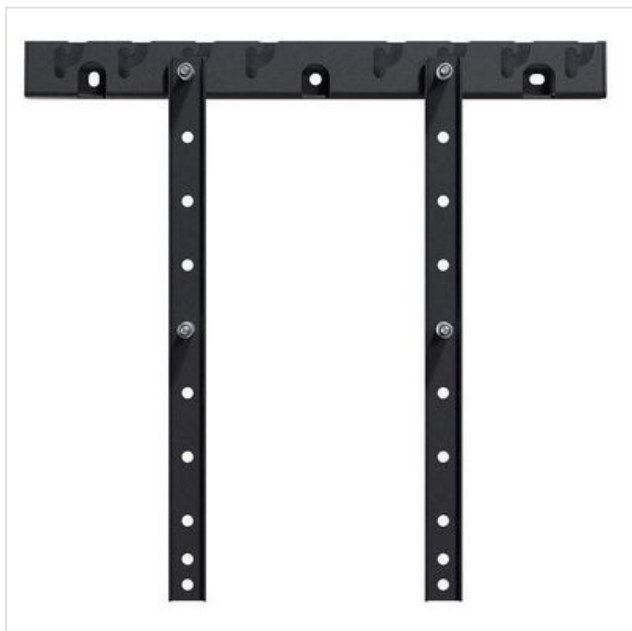

## wall mount universal black Loewe

Categorie: Flatscreensteun

Merk: Loewe

Model: 60809W00

4 0 1 1 8 8 0 1 7 2 8 0 6

79,00€

### OMSCHRIJVING

wall mount universal black