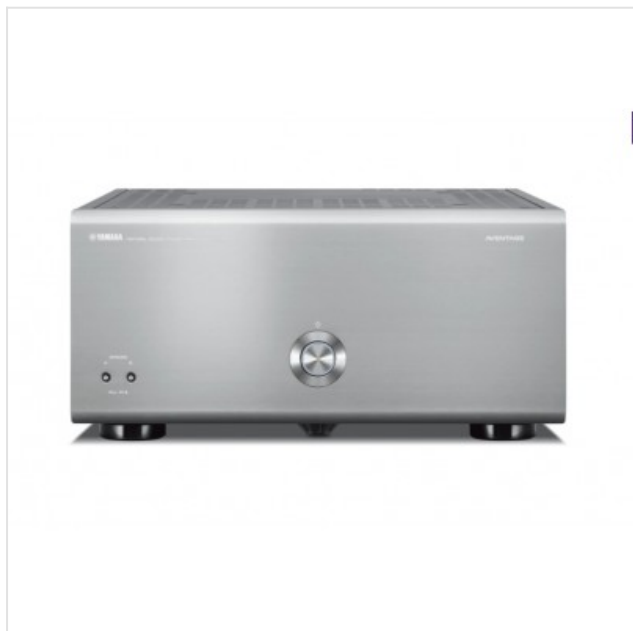

## MX-A5200 Aventure Titanium Yamaha

Categorie: Versterker  
Merk: Yamaha  
Model: MX-A5200 Titanium

3.699,00€

### OMSCHRIJVING

Ervaar het ultieme bioscoopgevoel en extra veelzijdigheid met de MX-A5200 AVENTAGE eindversterker. Het 11-kanaals systeem laat zien waartoe streven naar een puur geluid en onovertroffen flexibiliteit kan leiden.

- AVENTAGE 11-kanaals eindversterker
- Ondersteunt BTL-configuratie (Bridge-Tied Load) voor 2 frontkanalen
- Speciaal ontworpen 27.000 uF blokcondensatoren
- Geschikt voor bi-amping met kanaalkeuze
- Hoogwaardige, vergulde luidsprekeraansluitingen
- Gebalanceerde XLR-aansluitingen voor minder ruis

Het compromisloze design van de MX-A5200 gaat uit van een speciaal ontwikkeld extra stijf chassis dat trillingen geen kans geeft.

De MX-A5200 heeft een constructie met een dubbele bodem om trillingen tegen te gaan. De bodem is gemaakt van staal met een dikte van 1,6 mm - een verwijzing naar de legendarische Z11 AV-receiver. Om de zware koelribben en andere componenten te kunnen ondersteunen zijn de delen voor links en rechts apart opgebouwd met een extra stijf frame. Het onderste frame zorgt ervoor dat trillingen van de grote voedingstransformator en koelribben niet worden doorgegeven.