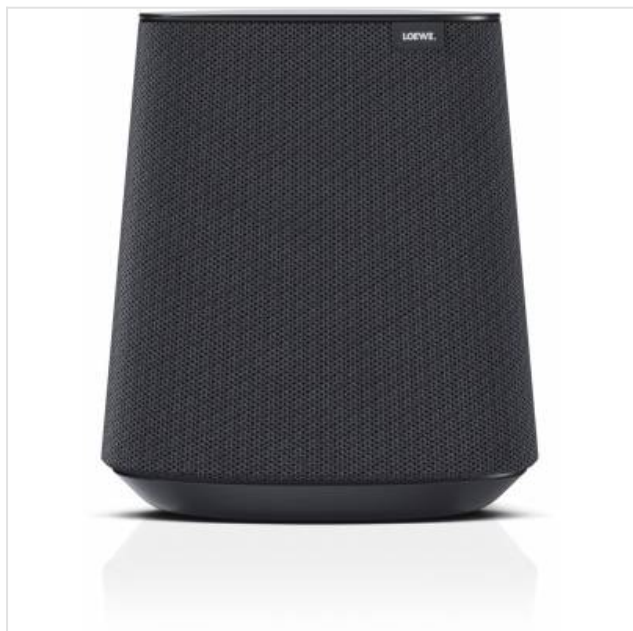

## klang mr1 basalt grey. Loewe

Categorie:

Merk: Loewe

Model: 60604D10

4 0 1 1 8 8 0 1 7 0 8 6 4

4 011880 170864 >

389,99€

### OMSCHRIJVING

Met het nieuwe multiroom-platform Klang mr heeft Loewe een veelbelovend, flexibel geluidssysteem gecreëerd dat garant staat voor een thuisbioscoopgevoel en meeslepend geluid. Om perfect te combineren met de Loewe klang bar5 mr en de sub5 subwoofer tot een 5.1.2-systeem, biedt de klang mr je meer mogelijkheden. Geselecteerde materialen ronden het uitstekende design af

Het multiroom-platform van de klang mr-familie is gebaseerd op DTS Play-Fi en ondersteunt Apple en Google Home, dus je hebt toegang tot verschillende streamingdiensten zoals Spotify, Amazon Music, Tidal of interradio. Dankzij het draadloze meerkanaals systeem kan een groot aantal speakers in een netwerk worden aangesloten en over meerdere kamers worden verdeeld. Naast de uitstekende aansluitmogelijkheden van het Loewe klang mr multiroom-systeem is het sonore, warme Loewe-geluid bijzonder authentiek.

Kristalheldere hoge tonen, sterke bas en geaccentueerde middentonen maken het plaatje compleet. Hoogwaardige geselecteerde materialen onderstrepen de elegante uitstraling en het unieke design van de multiroom speakers. De zachte vormtaal en de speciaal door Loewe ontwikkelde akoestische stof spreken voor zich.