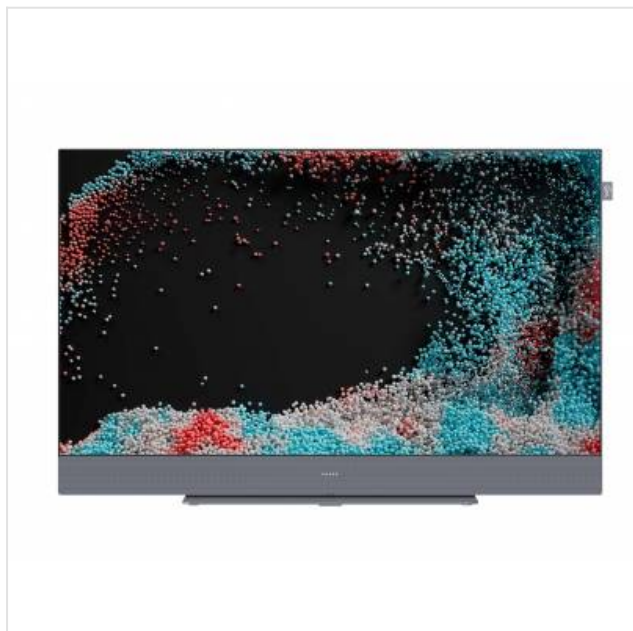

## We. SEE 32 storm grey. We. by Loewe

Categorie:

Merk: We. by Loewe

Model: 60510D80

4 0 1 1 8 8 0 1 7 1 4 2 7

4 011880 171427 >

999,00€

## OMSCHRIJVING

Ultra HD LED-streaming-tv: voor zonnegroeten en bingewatchen

Net zo slim als je ochtendritueel. Gemaakt voor jouw persoonlijke feelgood programma. Speel wat je beweegt. De technologie: zeer geavanceerd. De bediening: aangenaam intuïtief. Voor een perfecte balans tussen high-tech en rust. Voor een frisse kijk op wat ons drijft. Enkel voor jou.

Trouwens, het is de moeite waard om onze Ultra HD LED-streaming-tv's eens nader te bekijken. Zelfs als ze zijn uitgeschakeld. Waarom? Hierdoor:

80 Watt soundbar

Geïntegreerde 80 Watt soundbar met Dolby Atmos voor een superieure geluidservaring. We. Do it right

360° Design, prachtig vanuit elke hoek

Net als jij - met slim kabelbeheer

4 groottes

32" 43" 50" 55" inch schermdiagonaal

Ultra High Definition met de nieuwste HDR voor kristalheldere beelden - zet je schrap, moge de bingewatch-avond komen!