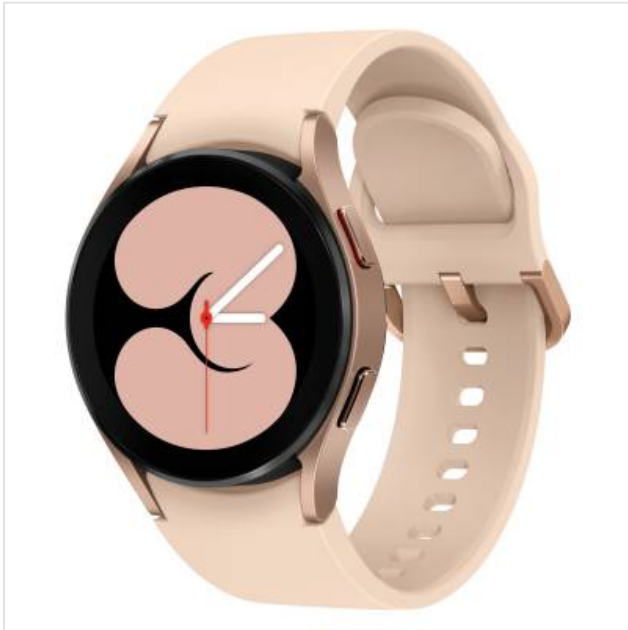

## Galaxy Watch4 BT 40mm Pink Gold Samsung

Categorie:

Merk: Samsung

Model: SM-R860NZDAEUB

8 8 0 6 0 9 2 5 5 9 0 8 0

8 806092 559080 >

269,99€

### OMSCHRIJVING

**LICHAAMSSAMENSTELLING** **Luister niet alleen naar je lichaam. Maar ken het ook** Houd je fitnessvoortgang bij met onze eerste smartwatch die je lichaamssamenstelling op handige wijze in kaart brengt. Breng het vetpercentage, de skeletspieren, het lichaamswater\* en nog veel meer van je lichaam in kaart om je doelen te bereiken. De Samsung BioActive Sensor en onze snelste chip maken dit onze innovatiefste Galaxy Watch ooit. Krijg een BIA-meting met slechts twee vingers in 15 seconden. Altijd en overal. De nieuwe Samsung BioActive Sensor brengt je lichaamssamenstelling in real time in kaart zodat je een vinger aan de pols kunt houden met je gezondheidsdoelen.