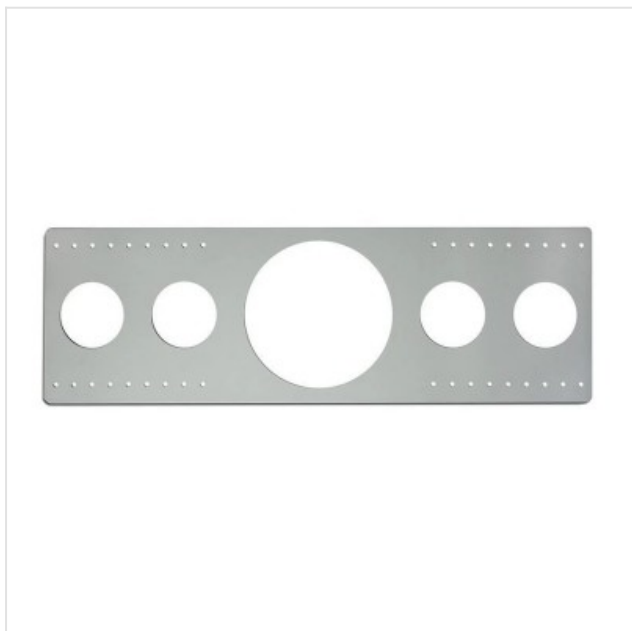

Steel Rough-in Frames RIF100S 100MM SQUARE KEF

Categorie:

Merk: KEF

Model: SP3780AA

0 6 3 7 2 0 3 0 3 8 2 3 5

0 637203 038235 >

40,00€

OMSCHRIJVING

Rough-in Frames (nieuwbouw beugels) worden gebruikt voor het inbouwen van muur- of plafond luidsprekers en zijn beschikbaar voor de meeste modellen.

Installeer de beugels tijdens de bedradingsfase van een installatie in nieuwbouw, hierdoor reserveert de installateur alvast ruimte in de muur of plafond en het versimpelt het uitzagen van het juiste formaat gat.