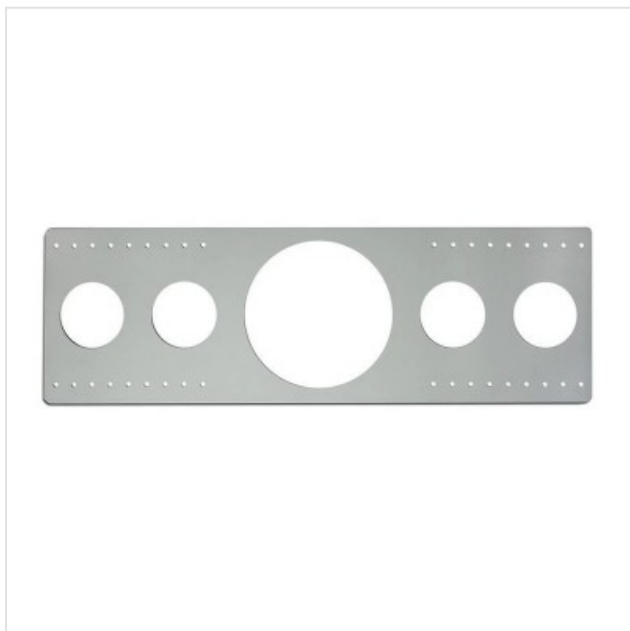

Steel Rough-in Frames RIF130S 130mm SQUARE KEF

Categorie:

Merk: KEF

Model: SP3475AA

0 6 3 7 2 0 3 0 1 9 7 0 8

0 637203 019708 >

40,00€

OMSCHRIJVING

Rough-in Frames (nieuwbouw beugels) worden gebruikt voor het inbouwen van muur- of plafond luidsprekers en zijn beschikbaar voor de meeste modellen.

Installeer de beugels tijdens de bedradingsfase van een installatie in nieuwbouw, hierdoor reserveert de installateur alvast ruimte in de muur of plafond en het versimpelt het uitzagen van het juiste formaat gat.