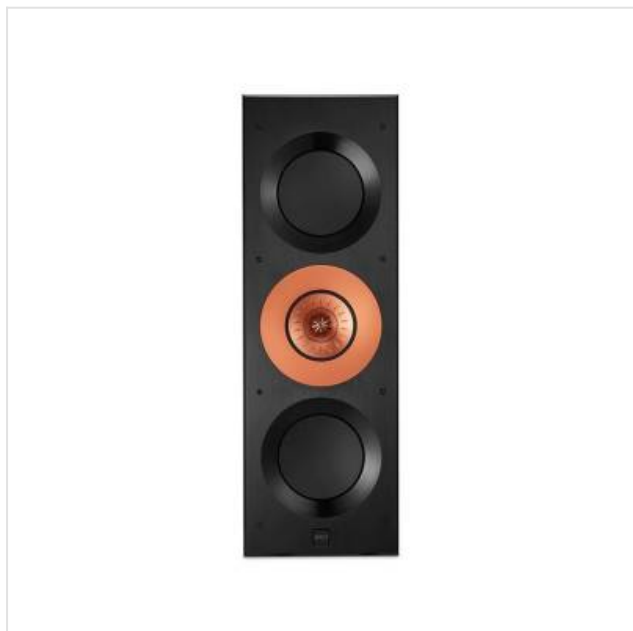

## Ci3160REF-THX Rectangle / 3 x 160mm KEF

Categorie: Luidspreker

Merk: KEF

Model: SP4022AA

0 6 3 7 2 0 3 2 1 7 6 6 1

0 637203 217661 >

7.875,00€

### Ci3160REF-THX

Ci3160REF-THX brengt weergave uit de muur naar nieuwe hoogten. Of het nu wordt toegepast als tweekanaals weergever of als onderdeel van een compleet thuisbioscoopstelsel in een combinatie van KEF Architectural en traditionele luidsprekers, Ci3160REF-THX biedt talloze mogelijkheden met REFERENCE-kwaliteit.

### Flawless Sound

Ci3160REF-THX maakt gebruik van de nieuwste Uni-Q point source driver. Een 25 mm geventileerde aluminium dome-tweeter bevindt zich precies in het midden van een 125 mm MF-unit. Samen fungeren ze