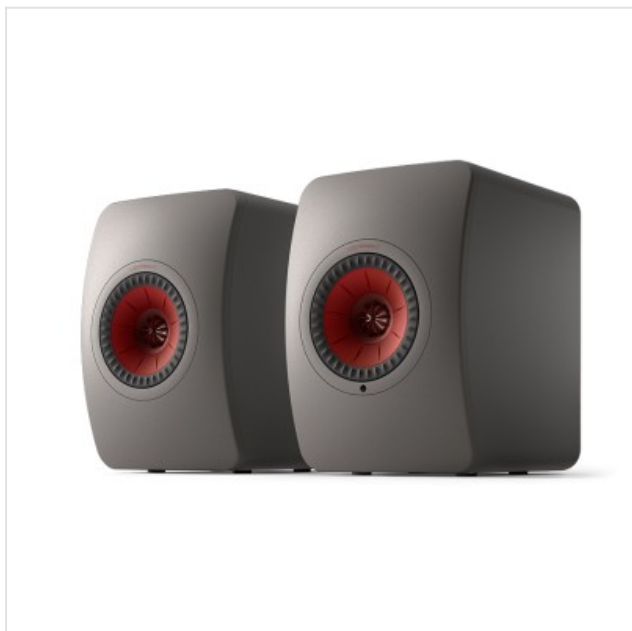

LS50 Wireless II Titanium Grey (per set) KEF

Categorie: Luidspreker

Merk: KEF

Model: SP4025HA

0 6 3 7 2 0 3 0 4 6 9 0 2

0 637203 046902 >

2.299,00€

OMSCHRIJVING

De ultieme draadloze HiFi-luidsprekers

De LS50 Wireless II is geen gewone high-performance-luidspreker; dit is het perfecte alles-in-één muzieksysteem, door draadloze compatibiliteit vanaf elke bron te streamen met AirPlay 2, Chromecast enz. Inclusief kabelverbindingen voor uw tv, gamesconsole en draaitafel. Uitstekend geluid, zonder enige belemmering.

Individuele luisterervaring via KEF Connect App

Prestatie

Nauwkeurigst en meeslepend geluid

Metamaterial Absorption Technology voor puur, natuurlijk geluid

12de generatie Uni-Q met MAT voor uitmuntende akoestische precisie

Beschikbaar in 4 afwerkingen

Met inserts voor bevestiging aan de KEF S2-vloerstandaard (beschikbaar als separaat accessoire)

Wat zit er in de doos?

LS50 Wireless II

Afstandsbediening

Interspeakerkabel

Stroomkabel