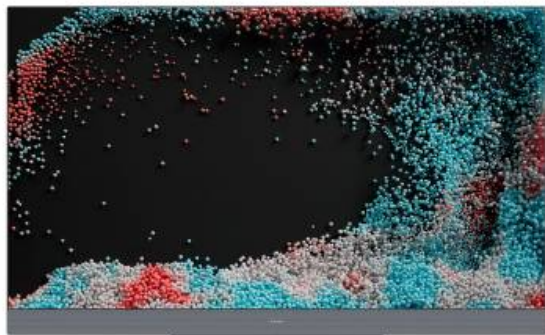

We. SEE 43 storm grey. We. by Loewe

Categorie:

Merk: We. by Loewe

Model: 60512D90

4 0 1 1 8 8 0 1 7 1 4 6 5

4 011880 171465 >

1.299,00€

OMSCHRIJVING

Ultra HD LED-streaming-tv: voor zonnegroeten en bingewatchen

Net zo slim als je ochtendritueel. Gemaakt voor jouw persoonlijke feelgood programma. Speel wat je beweegt. De technologie: zeer geavanceerd. De bediening: aangenaam intuïtief. Voor een perfecte balans tussen high-tech en rust. Voor een frisse kijk op wat ons drijft. Enkel voor jou.