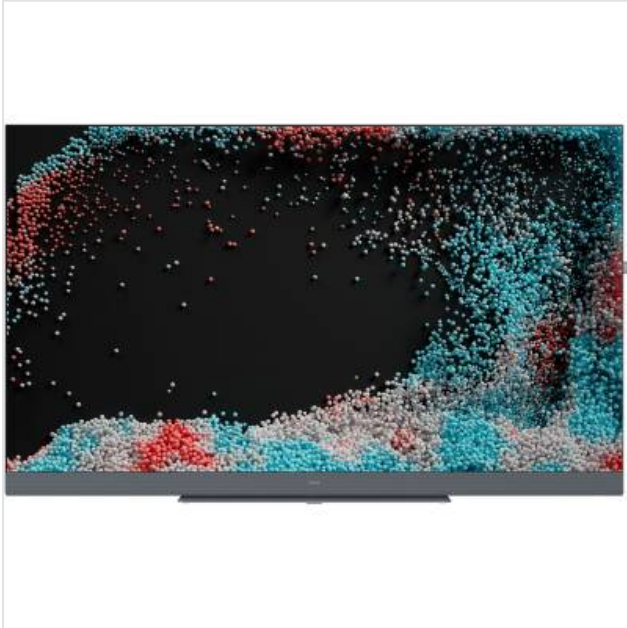

## We. SEE 55 storm grey We. by Loewe

Categorie: Televisie  
Merk: We. by Loewe  
Model: 60514D90

4 0 1 1 8 8 0 1 7 1 5 4 0

1.699,00€

1.599,00€

Geldig tot 31/07/2024

## OMSCHRIJVING

Ultra HD LED-streaming-tv: voor zonnegroeten en bingewatchen

Net zo slim als je ochtendritueel. Gemaakt voor jouw persoonlijke feel-good programma. Spelen wat je beweegt. De technologie: zeer geavanceerd. De bediening: aangenaam intuïtief. Voor een perfecte balans tussen high tech en vertragen. Voor een frisse kijk op wat ons drijft. Enkel voor jou.

Uitstekend tweekleurig ontwerp met kenmerkende We. By Loewe-flag.

TV voor mensen die geen TV kijken.

Maar wie zweet, ontspant, foto's bekijkt, series kijkt, lacht, huilt, opgewonden raakt, juicht, leert, strijdt, streamt, speelt, staat versteld - en houdt gewoon van geweldig design en topkwaliteit. Als wij. doe het, WIJ. doe het goed.

- 360°Design mooi vanuit elke hoek  
Net als jij - met slim kabelbeheer
- 4 maten  
32" 43" 50" 55" inch schermdiagonaal

Ultra High Definition met de nieuwste HDR  
voor kristalheldere foto's - zet je schrap, met de binge watch-avond komen!