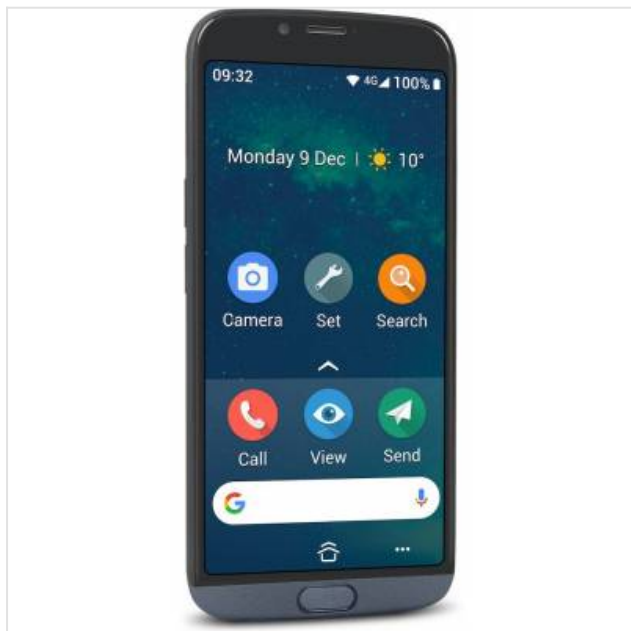

8050 4G donkerblauw Doro

Categorie:

Merk: Doro

Model: 253-90116

7 3 2 2 4 6 0 0 7 8 4 3 0

7 322460 078430 >

229,99€

OMSCHRIJVING

Altijd betrouwbaar – altijd binnen handbereik. De Doro 8050 is een betrouwbare smartphone die ervoor zorgt dat het in contact blijven met familie en vrienden eenvoudig en leuk is. De Doro 8050 is het resultaat van onze jarenlange en nauwe samenwerking met senioren om onze producten en diensten volledig af te stemmen op uw wensen en behoeften, en is echt een buitengewoon eenvoudige Android-smartphone. Naast een helder en duidelijk geluid biedt het toestel ook een uitstekende visuele beleving en een eenvoudig te gebruiken camera voor het maken en delen van geweldige foto's. Bovendien beschikt het over een intuïtieve interface om alles wat u doet makkelijker te maken – helemaal handig als u nog niet eerder een Android hebt gehad. En de voor Doro kenmerkende assistentieknop zorgt ervoor dat hulp altijd in de buurt is, wat zowel voor uzelf als uw familieleden geruststellend is. Daarnaast heeft het toestel een duurzaam ontwerp mocht u het een keer per ongeluk laten vallen – eenvoudig, handig en veilig.