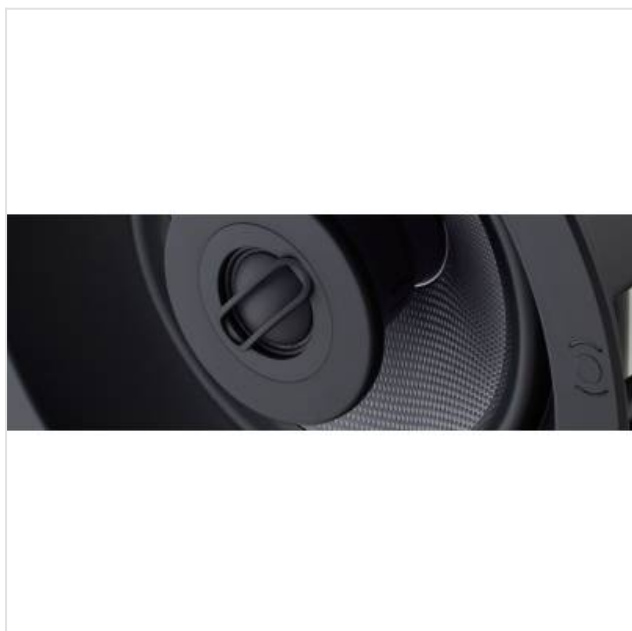

VP62R SST/SUR TL (Single Stereo/Surround, Thinline), Visual Performance 6 Sonance

Categorie: Luidspreker

Merk: Sonance

Model: 93022

0 0 4 1 0 9 3 9 3 0 2 2 5

539,00€

OMSCHRIJVING

VP62R SST/SUR TL (Single Stereo/Surround, Thinline), Visual Performance 6" medium round in-ceiling speaker, 125 Watts (FOR SQUARE, order 93030 (pair) separately !)

ThinLine

- 34% ondieper dan modellen uit de Visual Performance Series met standaarddiepte.
- Draaibare tweeter.*
- Perfect voor beperkte inbouwdieptes of obstakels tijdens de installatie waar een conventionele luidspreker te diep is.
- Uitsparing en rooster van identiek formaat voor een perfecte esthetische match met andere luidsprekers uit de Visual Performance Series.

*Uitgezonderd VP62R SST/ SUR TL

Bovenstaande informatie is uitsluitend informatief/indicatief en aan wijziging onderhevig

Van Havere TV, Hifi & Home Automation
Loewe Gallery, Bang & Olufsen
Kapellen, Domotica

Hoevensebaan 99
Parking Essenhoutstraat 52
BE 2950 Kapellen
Tel: 03 664 75 68

Bang & Olufsen Antwerpen, Loewe
Gallery Antwerpen

Riemstraat 22B
BE 2000 Antwerpen
Tel: 03 288 91 08

Van Havere IT & Telecom, Cyberdrome

Eikendreef 5a
Parking Essenhoutstraat 52
BE 2950 Kapellen
Tel: 03 605 07 60